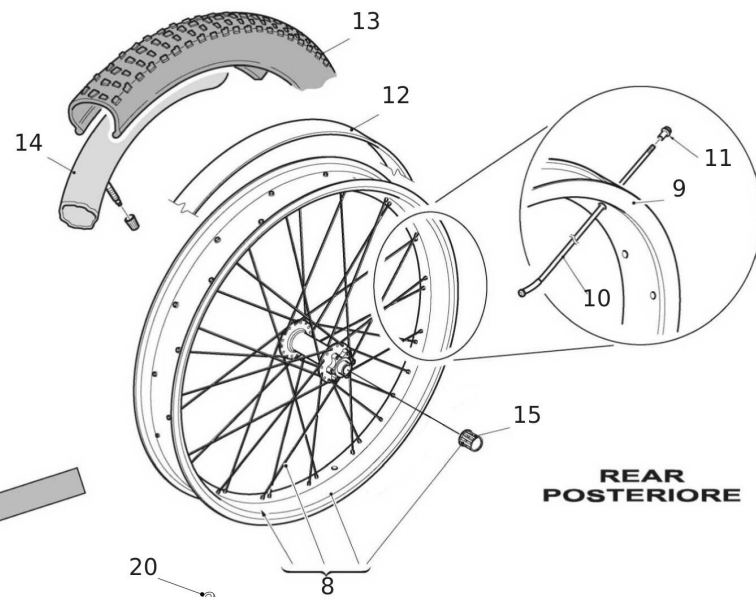

#	Code	Description	Specification	UM	Qty
1	B0400082020	WHEEL		pz	1
2	B0500154005	CERCHIO-LIVING-ETRTO-26x622-32MM		pz	1
3	B0500152005	RAGGIO-LIVING-INOX-292MM		pz	32
4	B0500153005	NIPPLES-OTTONE-14G-NICHELATO-LIVING		pz	32
5	B-MP097-MB04000025	FLAP		pz	1
6	B-UME77-MG04000015	TYRE		pz	1
7	B-UME77-MG04000025	INNER TUBE		pz	1
8	B0500084020	WHEEL		pz	1
9	B0500154005	CERCHIO-LIVING-ETRTO-26x622-32MM		pz	1
10	B0500151005	RAGGIO-LIVING-INOX-290MM		pz	32
11	B0500153005	NIPPLES-OTTONE-14G-NICHELATO-LIVING		pz	32
12	B-MP097-MB04000025	FLAP		pz	1
13	B-UME77-MG04000015	TYRE		pz	1
14	B-UME77-MG04000025	INNER TUBE		pz	1
15	B0500056005	WHEEL		pz	1
16	B1100039005	RONDELLA-M6X12-UNI 6592-INOX		pz	1
17	B1100014005	VITE-M6X14-TESTA-CILINDRICA-DIN7984-A2		pz	1
18	B1200065020	KIT-PARAFANGHI-LIVING-MARCON		pz	1
19	B-FVU66-MB03000155	COLLAR SCREW 5X12 STAINLESS STEEL		pz	2
20	B0100072005	SPACER		pz	3
21	B-UME77-MG09000095	SCREW		pz	3
22	B-UME77-MG09000305	RONDELLA-M5X15		pz	3
23	B1100051005	SCREW		pz	2
24	B-FSP66-MB07000035	VITE-TCEI-4x12		pz	2
25	B1100046005	NUT		pz	2