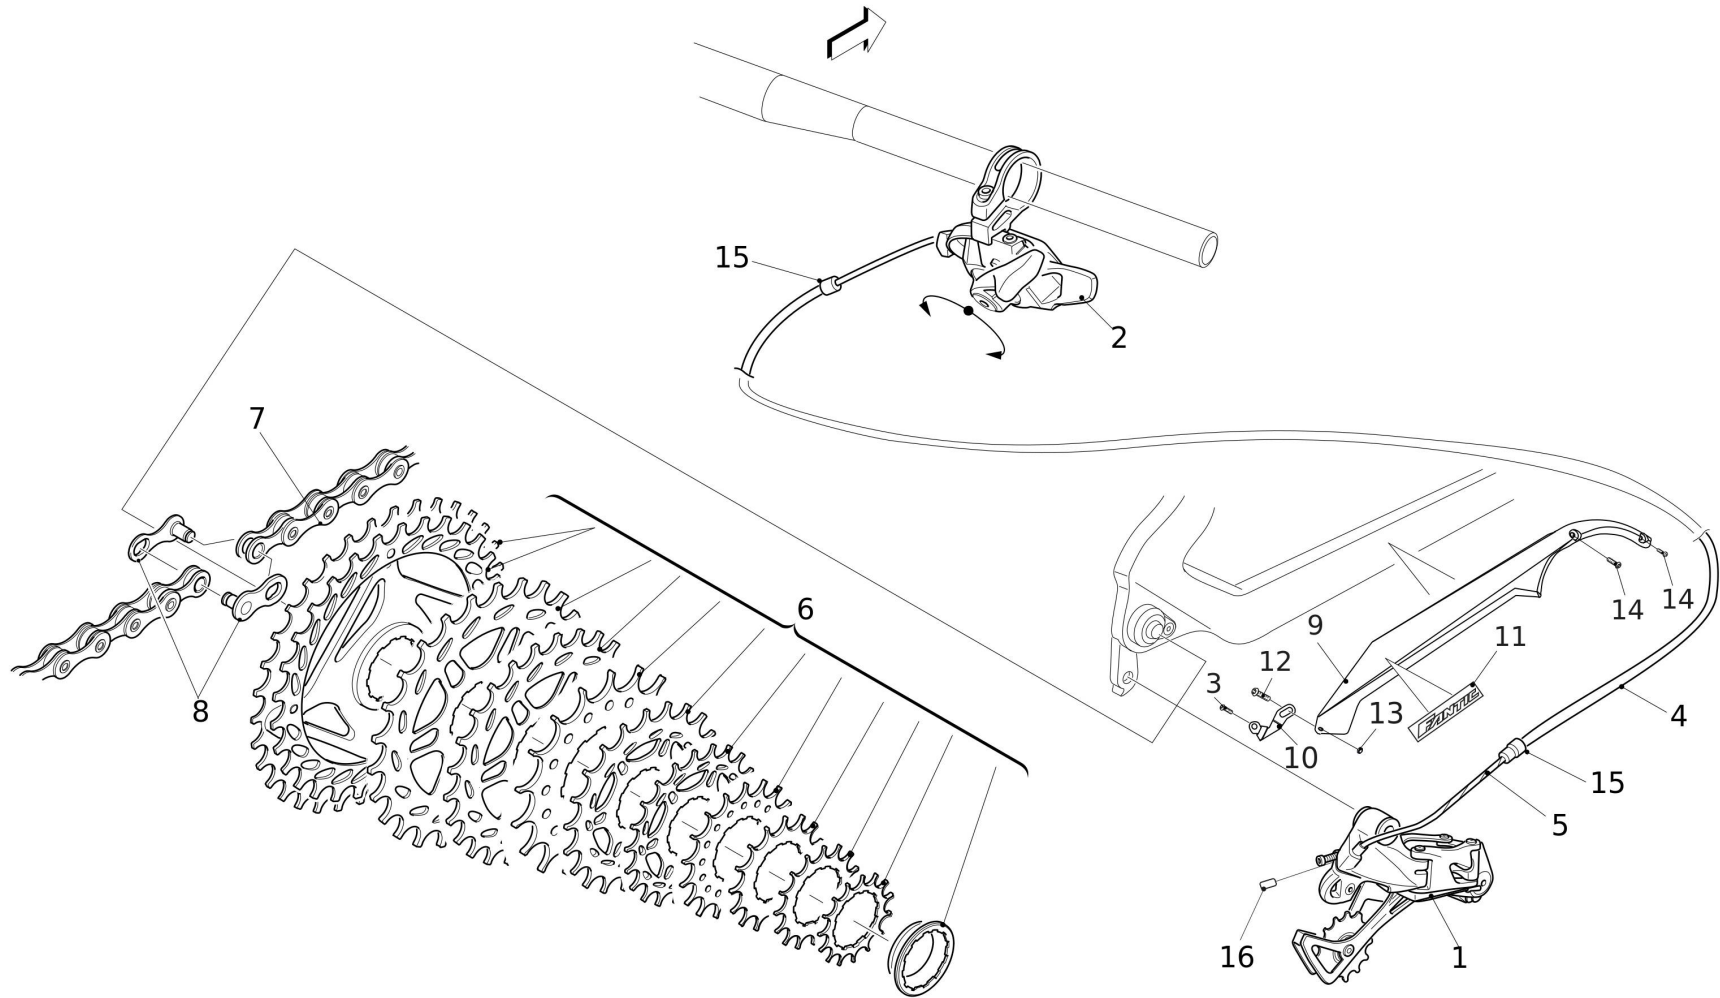

#	Code	Description	Specification	UM	Qty
1	B0400082020	WHEEL		pz	1
2	B0500154005	CERCHIO-LIVING-ETRTO-26x622-32MM		pz	1
3	B0500152005	RAGGIO-LIVING-INOX-292MM		pz	32
4	B0500153005	NIPPLES-OTTONE-14G-NICHELATO-LIVING		pz	32
5	B-MP097-MB04000025	FLAP		pz	1
6	B-UME77-MG04000015	TYRE		pz	1
7	B-UME77-MG04000025	INNER TUBE		pz	1
8	B0500084020	WHEEL		pz	1
9	B0500154005	CERCHIO-LIVING-ETRTO-26x622-32MM		pz	1
10	B0500151005	RAGGIO-LIVING-INOX-290MM		pz	32
11	B0500153005	NIPPLES-OTTONE-14G-NICHELATO-LIVING		pz	32
12	B-MP097-MB04000025	FLAP		pz	1
13	B-UME77-MG04000015	TYRE		pz	1
14	B-UME77-MG04000025	INNER TUBE		pz	1
15	B0500056005	WHEEL		pz	1
16	B1100039005	RONDELLA-M6X12-UNI 6592-INOX		pz	1
17	B1100014005	VITE-M6X14-TESTA-CILINDRICA-DIN7984-A2		pz	1
18	B1200065020	KIT-PARAFANGHI-LIVING-MARCON		pz	1
19	B-FVU66-MB03000155	COLLAR SCREW 5X12 STAINLESS STEEL		pz	2
20	B0100072005	SPACER		pz	3
21	B-UME77-MG09000095	SCREW		pz	3
22	B-UME77-MG09000305	RONDELLA-M5X15		pz	3
23	B1100051005	SCREW		pz	2
24	B-FSP66-MB07000035	VITE-TCEI-4x12		pz	2
25	B1100046005	NUT		pz	2