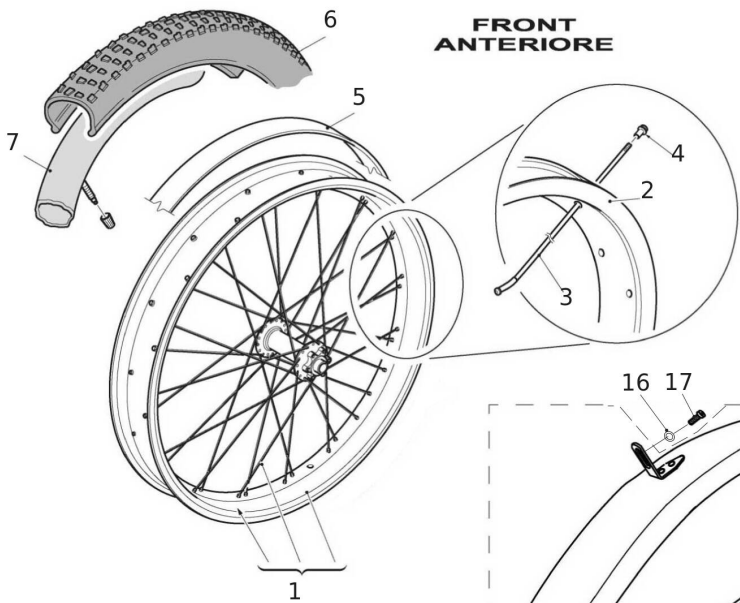

#	Code	Description	Specification	UM	Qty
1	B0400082020	WHEEL		pz	1
2	B0500154005	CERCHIO-LIVING-ETRTO-26x622-32MM		pz	1
3	B0500152005	RAGGIO-LIVING-INOX-292MM		pz	32
4	B0500153005	NIPPLES-OTTONE-14G-NICHELATO-LIVING		pz	32
5	B-MP097-MB04000025	FLAP		pz	1
6	B-UME77-MG04000015	TYRE		pz	1
7	B-UME77-MG04000025	INNER TUBE		pz	1
8	B0500084020	WHEEL		pz	1
9	B0500154005	CERCHIO-LIVING-ETRTO-26x622-32MM		pz	1
10	B0500151005	RAGGIO-LIVING-INOX-290MM		pz	32
11	B0500153005	NIPPLES-OTTONE-14G-NICHELATO-LIVING		pz	32
12	B-MP097-MB04000025	FLAP		pz	1
13	B-UME77-MG04000015	TYRE		pz	1
14	B-UME77-MG04000025	INNER TUBE		pz	1
15	B0500056005	WHEEL		pz	1
16	B1100039005	RONDELLA-M6X12-UNI 6592-INOX		pz	1
17	B1100014005	VITE-M6X14-TESTA-CILINDRICA-DIN7984-A2		pz	1
18	B1200065020	KIT-PARAFANGHI-LIVING-MARCON		pz	1
19	B-FVU66-MB03000155	COLLAR SCREW 5X12 STAINLESS STEEL		pz	2
20	B0100072005	SPACER		pz	3
21	B-UME77-MG09000095	SCREW		pz	3
22	B-UME77-MG09000305	RONDELLA-M5X15		pz	3
23	B1100051005	SCREW		pz	2
24	B-FSP66-MB07000035	VITE-TCEI-4x12		pz	2
25	B1100046005	NUT		pz	2