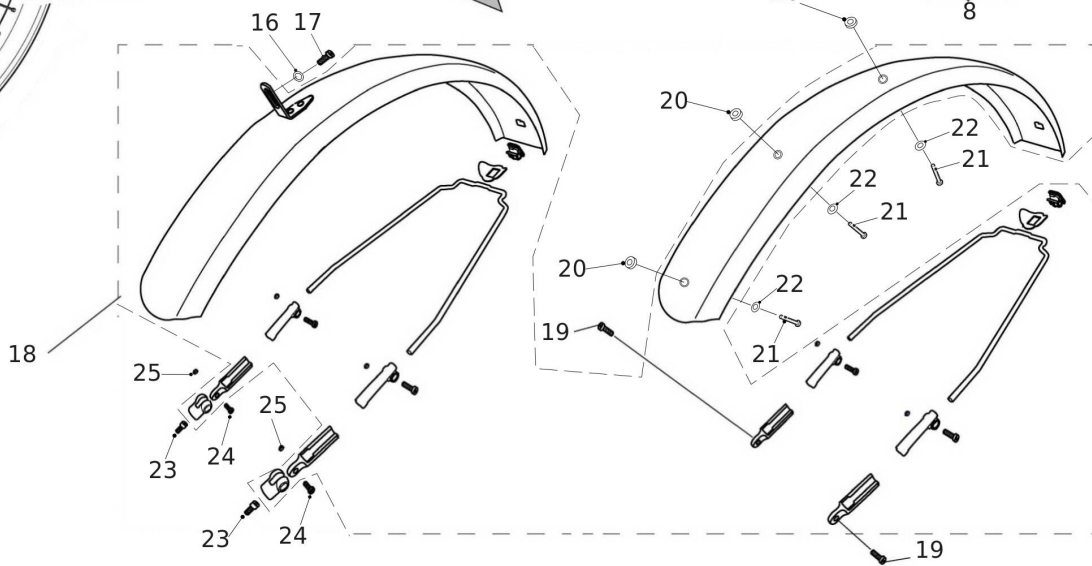

#	Code	Description	Specification	UM	Qty
1	B0400082020	WHEEL		pz	1
2	B0500154005	CERCHIO-LIVING-ETRTO-26x622-32MM		pz	1
3	B0500152005	RAGGIO-LIVING-INOX-292MM		pz	32
4	B0500153005	NIPPLES-OTTONE-14G-NICHELATO-LIVING		pz	32
5	B-MP097-MB04000025	FLAP		pz	1
6	B-UME77-MG04000015	TYRE		pz	1
7	B-UME77-MG04000025	INNER TUBE		pz	1
8	B0500084020	WHEEL		pz	1
9	B0500154005	CERCHIO-LIVING-ETRTO-26x622-32MM		pz	1
10	B0500151005	RAGGIO-LIVING-INOX-290MM		pz	32
11	B0500153005	NIPPLES-OTTONE-14G-NICHELATO-LIVING		pz	32
12	B-MP097-MB04000025	FLAP		pz	1
13	B-UME77-MG04000015	TYRE		pz	1
14	B-UME77-MG04000025	INNER TUBE		pz	1
15	B0500056005	WHEEL		pz	1
16	B1100039005	RONDELLA-M6X12-UNI 6592-INOX		pz	1
17	B1100014005	VITE-M6X14-TESTA-CILINDRICA-DIN7984-A2		pz	1
18	B1200065020	KIT-PARAFANGHI-LIVING-MARCON		pz	1
19	B-FVU66-MB03000155	COLLAR SCREW 5X12 STAINLESS STEEL		pz	2
20	B0100072005	SPACER		pz	3
21	B-UME77-MG09000095	SCREW		pz	3
22	B-UME77-MG09000305	RONDELLA-M5X15		pz	3
23	B1100051005	SCREW		pz	2
24	B-FSP66-MB07000035	VITE-TCEI-4x12		pz	2
25	B1100046005	NUT		pz	2