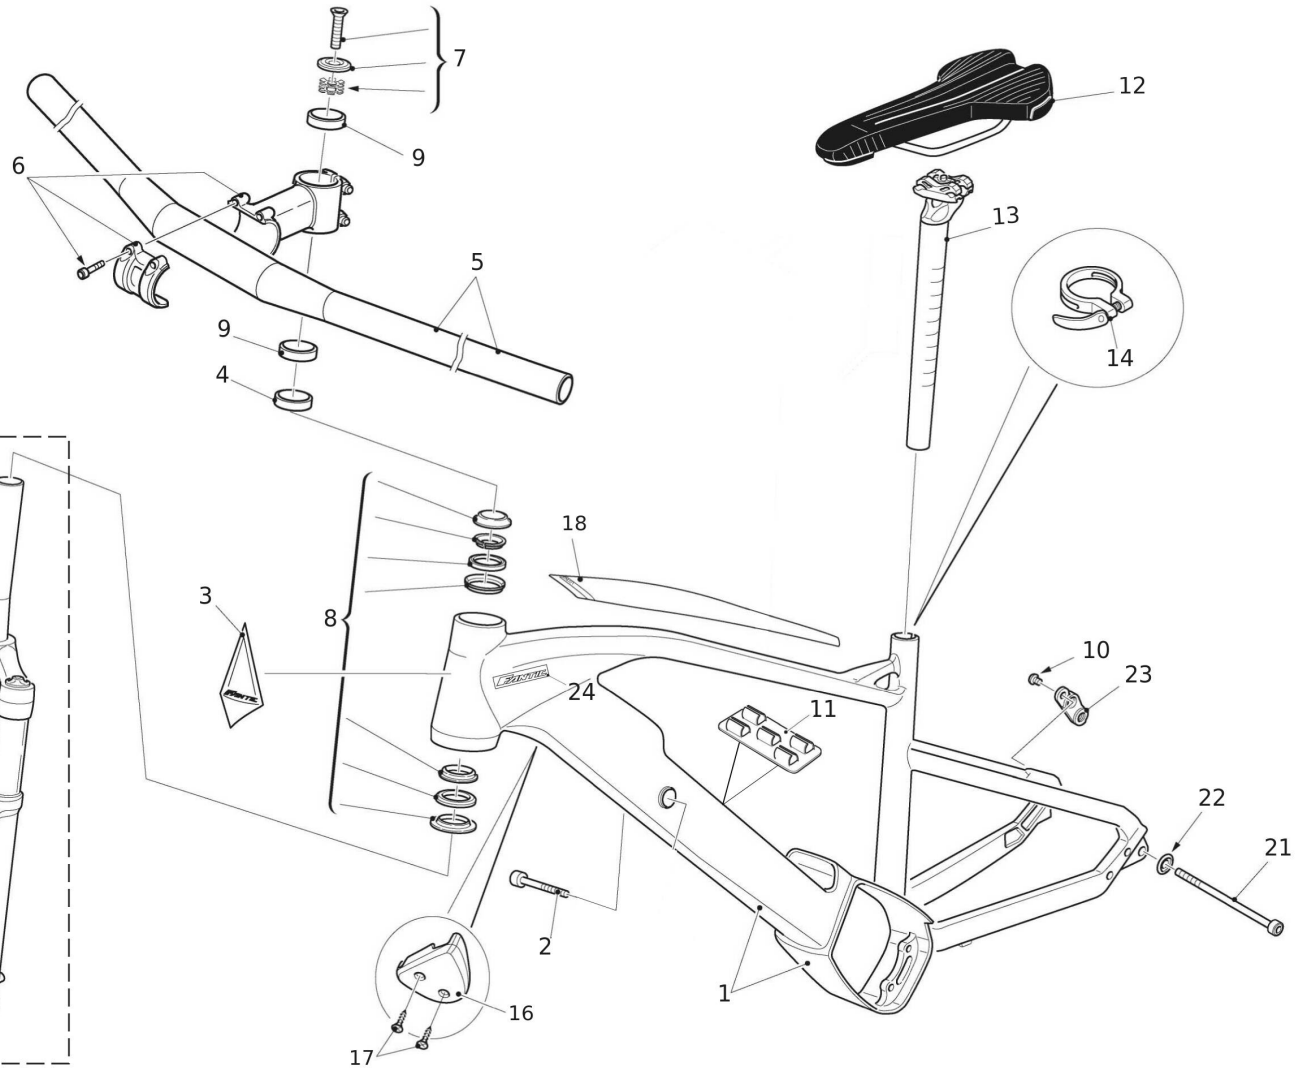

# Index

<b>0 - MODELS (LIVING URBAN MY21)</b> .....	<b>3</b>
<b>1 - Frame - Handlebar - Seat (LIVING URBAN MY21)</b> .....	<b>5</b>
<b>2 - Motor / Battery / Dash board (LIVING URBAN MY22)</b> .....	<b>7</b>
<b>3 - Bottom bracket group (LIVING URBAN MY21)</b> .....	<b>9</b>
<b>4 - Wheels (LIVING URBAN MY21)</b> .....	<b>11</b>
<b>5 - Gear swift (LIVING URBAN MY21)</b> .....	<b>13</b>
<b>6 - Brakes (LIVING URBAN MY21)</b> .....	<b>15</b>
<b>7 - Accessories (LIVING URBAN MY21)</b> .....	<b>17</b>

## LIVING URBAN

Black

#	Code	Description	Specification	UM	Qty
---	------	-------------	---------------	----	-----

0 - MODELS (LIVING URBAN MY21)

#	Code	Description	Specification	UM	Qty
1	B+LIVU7-LB01000015	FRAME	TAGLIA L	pz	1
1	B+LIVU7-MB01000015	FRAME	TAGLIA M	pz	1
1	B+LIVU7-SB01000015	FRAME	TAGLIA S	pz	1
2	B+FEN97-MB01000405			pz	1
3	B+F8097-MB10000005	ADHESIVE		pz	1
4	B-FVU66-MB0700035	HEADSET SPACER 1' 1/8		pz	2
5	B0700089005	HANDLEBAR		pz	1
6	B0700086005	HOLDER	TAGLIA S- M	pz	1
6	B0700087005	ATT-MANUBRIO-GBC-AHEAD-SET-OVER-90MM±7°	TAGLIA L	pz	1
7	B-FVU66-MB01000095	STEERER SPIDER		pz	1
8	B-GGT88-MB01000035	HEADSET 1 1/8 1 1/5		pz	1
9	B+F8097-MB07000005	SPACER		pz	2
10	B-FVU66-MB01000135	RD Hanger bolt		pz	1
11	B+FEN97-MB01000145	Integra internal DT cables clamp		pz	4
12	B0700037005	SELLA-ITALIA-ST-5-GF		pz	1
13	B0700117005	REGGISELLA-PROMAX-OFFSET-12MM-30,9X400		pz	1
14	B-FCA77-MB07000015	CLAMP FANTIC		pz	1
15	B0700129005	MANOPOLE-URBAN-GIST		pz	1
16	B+FEN97-MB01000135	INTEGRA EXTERNAL DT FAIRLEADS		pz	1
17	B+FEN97-MB01000185	SCREW		pz	2
18	B1000001005	ADHESIVE		pz	1
19	B1300015005	PIN		pz	1
20	B1300040005	FORK		pz	1
21	B+MR177-MB01000105	PIN REAR WHEEL 20X182		pz	1
22	B1100088005	WASHER		pz	1
23	B0100337005	HANGER		pz	1
24	B1000007005	LOGO FANTIC LIVING		pz	2