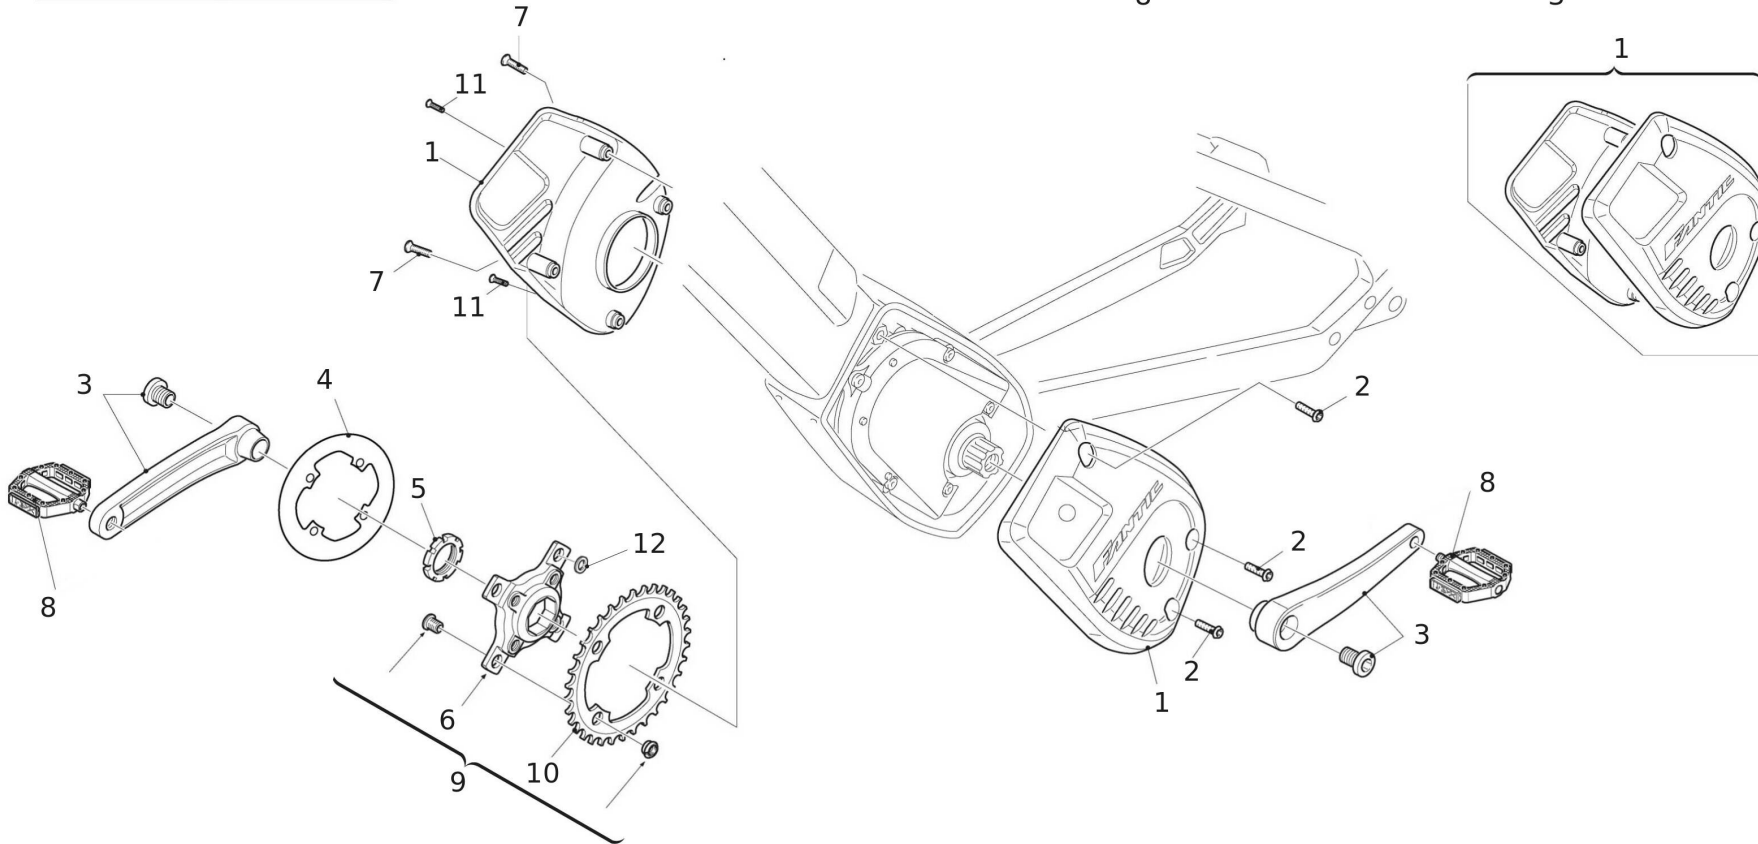

#	Code	Description	Specification	UM	Qty
1	B+FEN97-MB01000065	SUMP		pz	1
2	B-FVU66-MB03000155	COLLAR SCREW 5X12 STAINLESS STEEL		pz	3
3	B+F4097-MB03000025	MIRANDA CRANK SET		pz	1
4	B+LIVU7-MB03000010	COVER		pz	1
5	B-FVU66-MB02000025			pz	1
6	B+MR177-MB03000015	SPIDER BOOST		pz	1
7	B1100018005	SCREW		pz	2
8	B0900102005	KIT-PEDALI-MY22		pz	1
9	B0300082005	KIT-MIRANDA-4X(VITE+DADO)-CORONA-M8X9		pz	1
10	B+LIVU7-MB03000015	SPOCKET		pz	1
11	B1100013005	SCREW		pz	2
12	B-UME77-MG03000115	RONDELLA-15X3-DISTANZIALE-GUARNITURA		pz	4