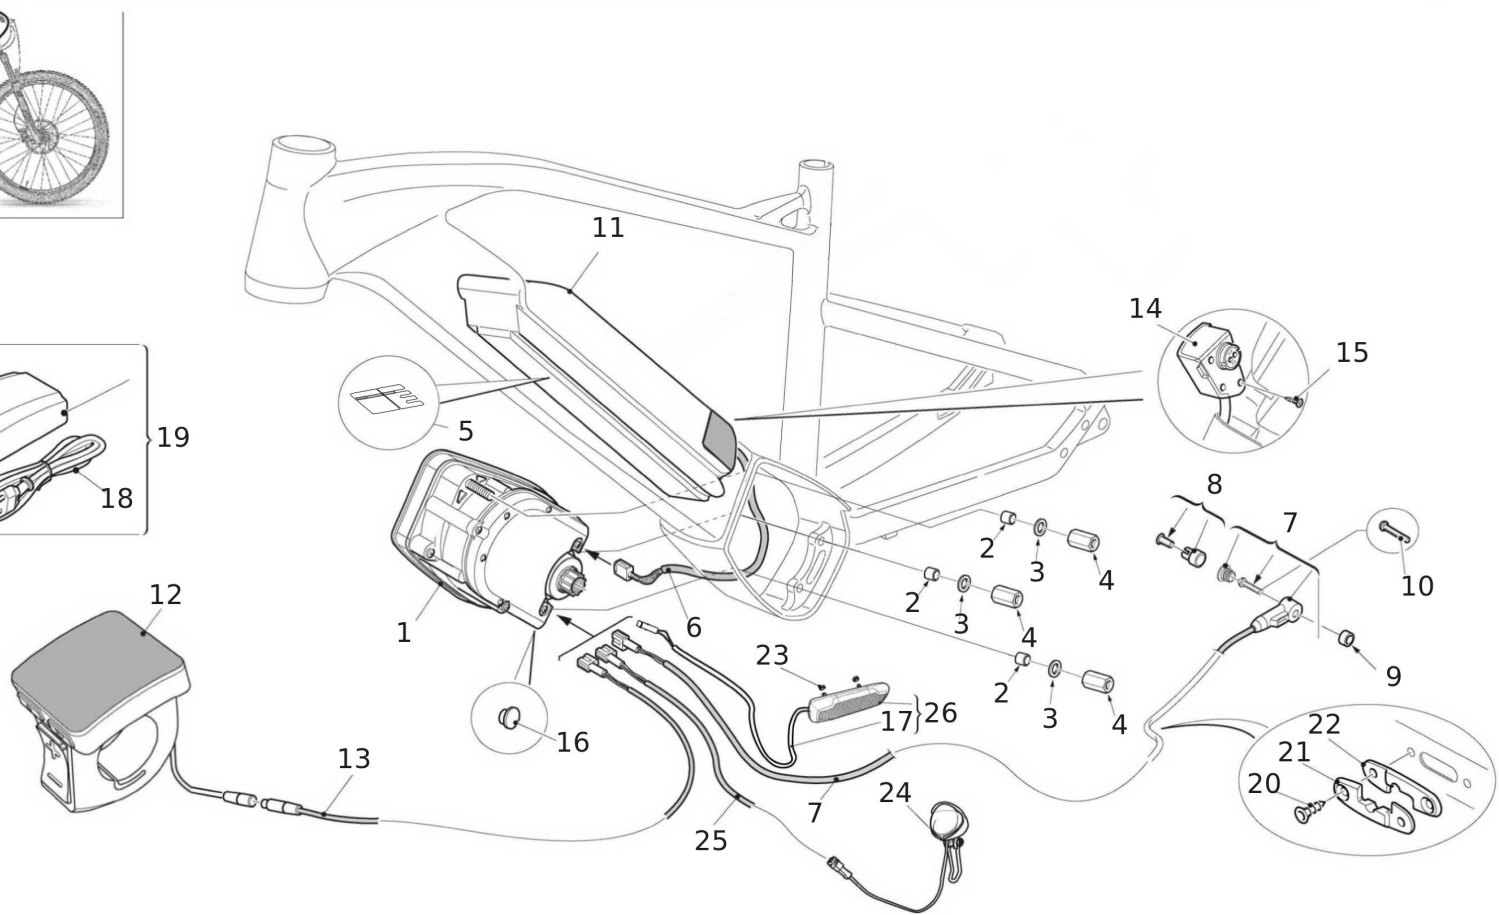

## LIVING URBAN

Black

#	Code	Description	Specification	UM	Qty
---	------	-------------	---------------	----	-----

0 - MODELS (LIVING URBAN MY21)

#	Code	Description	Specification	UM	Qty
1	B+LIVU7-LB01000015	FRAME	TAGLIA L	pz	1
1	B+LIVU7-MB01000015	FRAME	TAGLIA M	pz	1
1	B+LIVU7-SB01000015	FRAME	TAGLIA S	pz	1
2	B+FEN97-MB01000405			pz	1
3	B+F8097-MB10000005	ADHESIVE		pz	1
4	B-FVU66-MB0700035	HEADSET SPACER 1' 1/8		pz	2
5	B0700089005	HANDLEBAR		pz	1
6	B0700086005	HOLDER	TAGLIA S- M	pz	1
6	B0700087005	ATT-MANUBRIO-GBC-AHEAD-SET-OVER-90MM±7°	TAGLIA L	pz	1
7	B-FVU66-MB01000095	STEERER SPIDER		pz	1
8	B-GGT88-MB01000035	HEADSET 1 1/8 1 1/5		pz	1
9	B+F8097-MB07000005	SPACER		pz	2
10	B-FVU66-MB01000135	RD Hanger bolt		pz	1
11	B+FEN97-MB01000145	Integra internal DT cables clamp		pz	4
12	B0700037005	SELLA-ITALIA-ST-5-GF		pz	1
13	B0700117005	REGGISELLA-PROMAX-OFFSET-12MM-30,9X400		pz	1
14	B-FCA77-MB07000015	CLAMP FANTIC		pz	1
15	B0700129005	MANOPOLE-URBAN-GIST		pz	1
16	B+FEN97-MB01000135	INTEGRA EXTERNAL DT FAIRLEADS		pz	1
17	B+FEN97-MB01000185	SCREW		pz	2
18	B1000001005	ADHESIVE		pz	1
19	B1300015005	PIN		pz	1
20	B1300040005	FORK		pz	1
21	B+MR177-MB01000105	PIN REAR WHEEL 20X182		pz	1
22	B1100088005	WASHER		pz	1
23	B0100337005	HANGER		pz	1
24	B1000007005	LOGO FANTIC LIVING		pz	2