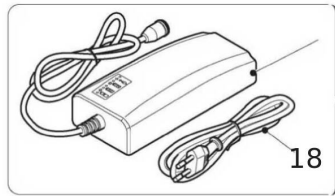

## LIVING URBAN

Black

#	Code	Description	Specification	UM	Qty
---	------	-------------	---------------	----	-----

0 - MODELS (LIVING URBAN MY21)

#	Code	Description	Specification	UM	Qty
1	B+LIVU7-LB01000015	FRAME	TAGLIA L	pz	1
1	B+LIVU7-MB01000015	FRAME	TAGLIA M	pz	1
1	B+LIVU7-SB01000015	FRAME	TAGLIA S	pz	1
2	B+FEN97-MB01000405			pz	1
3	B+F8097-MB10000005	ADHESIVE		pz	1
4	B-FVU66-MB0700035	HEADSET SPACER 1' 1/8		pz	2
5	B0700089005	HANDLEBAR		pz	1
6	B0700086005	HOLDER	TAGLIA S- M	pz	1
6	B0700087005	ATT-MANUBRIO-GBC-AHEAD-SET-OVER-90MM±7°	TAGLIA L	pz	1
7	B-FVU66-MB01000095	STEERER SPIDER		pz	1
8	B-GGT88-MB01000035	HEADSET 1 1/8 1 1/5		pz	1
9	B+F8097-MB07000005	SPACER		pz	2
10	B-FVU66-MB01000135	RD Hanger bolt		pz	1
11	B+FEN97-MB01000145	Integra internal DT cables clamp		pz	4
12	B0700037005	SELLA-ITALIA-ST-5-GF		pz	1
13	B0700117005	REGGISELLA-PROMAX-OFFSET-12MM-30,9X400		pz	1
14	B-FCA77-MB07000015	CLAMP FANTIC		pz	1
15	B0700129005	MANOPOLE-URBAN-GIST		pz	1
16	B+FEN97-MB01000135	INTEGRA EXTERNAL DT FAIRLEADS		pz	1
17	B+FEN97-MB01000185	SCREW		pz	2
18	B1000001005	ADHESIVE		pz	1
19	B1300015005	PIN		pz	1
20	B1300040005	FORK		pz	1
21	B+MR177-MB01000105	PIN REAR WHEEL 20X182		pz	1
22	B1100088005	WASHER		pz	1
23	B0100337005	HANGER		pz	1
24	B1000007005	LOGO FANTIC LIVING		pz	2