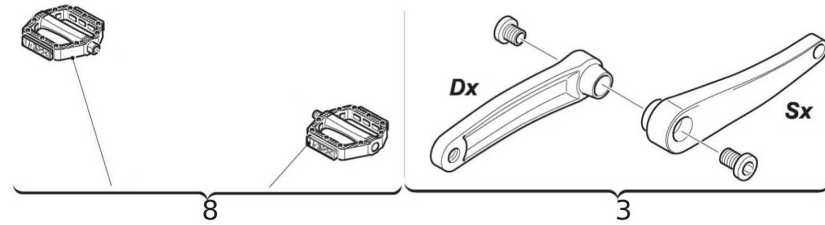

#	Code	Description	Specification	UM	Qty
1	B+FEN97-MB01000065	SUMP		pz	1
2	B-FVU66-MB03000155	COLLAR SCREW 5X12 STAINLESS STEEL		pz	3
3	B+F4097-MB03000025	MIRANDA CRANK SET		pz	1
4	B+LIVU7-MB03000010	COVER		pz	1
5	B-FVU66-MB02000025			pz	1
6	B+MR177-MB03000015	SPIDER BOOST		pz	1
7	B1100018005	SCREW		pz	2
8	B0900102005	KIT-PEDALI-MY22		pz	1
9	B0300082005	KIT-MIRANDA-4X(VITE+DADO)-CORONA-M8X9		pz	1
10	B+LIVU7-MB03000015	SPOCKET		pz	1
11	B1100013005	SCREW		pz	2
12	B-UME77-MG03000115	RONDELLA-15X3-DISTANZIALE-GUARNITURA		pz	4