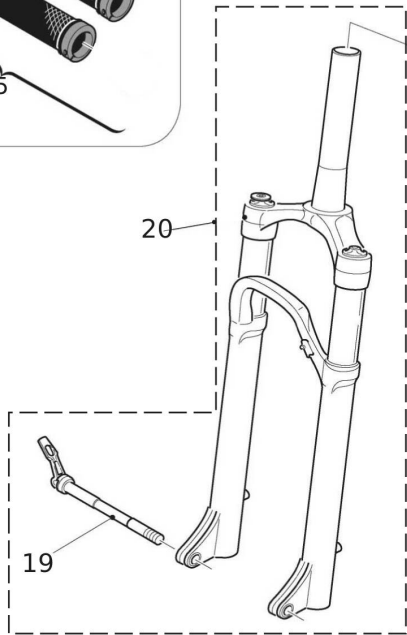

# Index

<b>0 - MODELS (LIVING URBAN MY21)</b> .....	<b>3</b>
<b>1 - Frame - Handlebar - Seat (LIVING URBAN MY21)</b> .....	<b>5</b>
<b>2 - Motor / Battery / Dash board (LIVING URBAN MY22)</b> .....	<b>7</b>
<b>3 - Bottom bracket group (LIVING URBAN MY21)</b> .....	<b>9</b>
<b>4 - Wheels (LIVING URBAN MY21)</b> .....	<b>11</b>
<b>5 - Gear swift (LIVING URBAN MY21)</b> .....	<b>13</b>
<b>6 - Brakes (LIVING URBAN MY21)</b> .....	<b>15</b>
<b>7 - Accessories (LIVING URBAN MY21)</b> .....	<b>17</b>

## LIVING URBAN

Black

#	Code	Description	Specification	UM	Qty
---	------	-------------	---------------	----	-----

0 - MODELS (LIVING URBAN MY21)

#	Code	Description	Specification	UM	Qty
1	B+LIVU7-LB01000015	FRAME	TAGLIA L	pz	1
1	B+LIVU7-MB01000015	FRAME	TAGLIA M	pz	1
1	B+LIVU7-SB01000015	FRAME	TAGLIA S	pz	1
2	B+FEN97-MB01000405			pz	1
3	B+F8097-MB10000005	ADHESIVE		pz	1
4	B-FVU66-MB0700035	HEADSET SPACER 1' 1/8		pz	2
5	B0700089005	HANDLEBAR		pz	1
6	B0700086005	HOLDER	TAGLIA S- M	pz	1
6	B0700087005	ATT-MANUBRIO-GBC-AHEAD-SET-OVER-90MM±7°	TAGLIA L	pz	1
7	B-FVU66-MB01000095	STEERER SPIDER		pz	1
8	B-GGT88-MB01000035	HEADSET 1 1/8 1 1/5		pz	1
9	B+F8097-MB07000005	SPACER		pz	2
10	B-FVU66-MB01000135	RD Hanger bolt		pz	1
11	B+FEN97-MB01000145	Integra internal DT cables clamp		pz	4
12	B0700037005	SELLA-ITALIA-ST-5-GF		pz	1
13	B0700117005	REGGISELLA-PROMAX-OFFSET-12MM-30,9X400		pz	1
14	B-FCA77-MB07000015	CLAMP FANTIC		pz	1
15	B0700129005	MANOPOLE-URBAN-GIST		pz	1
16	B+FEN97-MB01000135	INTEGRA EXTERNAL DT FAIRLEADS		pz	1
17	B+FEN97-MB01000185	SCREW		pz	2
18	B1000001005	ADHESIVE		pz	1
19	B1300015005	PIN		pz	1
20	B1300040005	FORK		pz	1
21	B+MR177-MB01000105	PIN REAR WHEEL 20X182		pz	1
22	B1100088005	WASHER		pz	1
23	B0100337005	HANGER		pz	1
24	B1000007005	LOGO FANTIC LIVING		pz	2