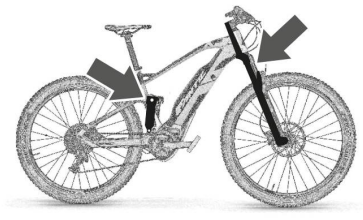

#	Code	Description	Specification	UM	Qty
1	B1300006005	AMMORTIZZATORE-DELUXE-SEL+-205X60-TR		pz	1
2	B-FP197-MB01000145	VITE-BILANCERE-AMMORTIZZATORE-M10x1-304		pz	2
3	B-FP197-MB01000275	IGUS-GFM-121418-08		pz	2
4	B-FP197-MB01000285	IGUS-GFM-121418-04		pz	2
5	B+FER97-MB01B00145	DISTANZIALE-AMMORTIZZATORE-BILANCIERE		pz	2
6	B1300005005	FORCELLA-YARI-RC-160MM-MY20		pz	1
7	B+FEN97-MB01000195			pz	1
8	B1200018005	VITE-COLLETO-ISO7379-8-M6-40-NI-304		pz	1
9	B1200019005			pz	1
10	B1200020005	DADO-ISO7040-M6-A2-UNI7473		pz	1