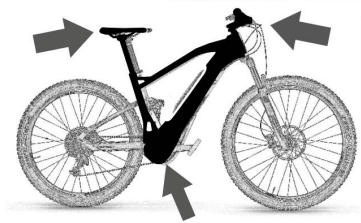

Spare parts catalogue
XF1 INTEGRA 160 MY20

Index

frame / handlebar / seat (XF1 INTEGRA 160 MY20)	3
rear swing fork (XF1 INTEGRA 160 MY20)	5
shock-absorbers (XF1 INTEGRA 160 MY20)	7
motor / battery / dash board (XF1 INTEGRA 160 MY20)	9
bottom bracket group (XF1 INTEGRA 160 MY20)	11
wheels (XF1 INTEGRA 160 MY20)	13
gear swift (XF1 INTEGRA 160 MY20)	15
brakes (XF1 INTEGRA 160 MY20)	17
optional accessories (XF1 INTEGRA 160 MY20)	19