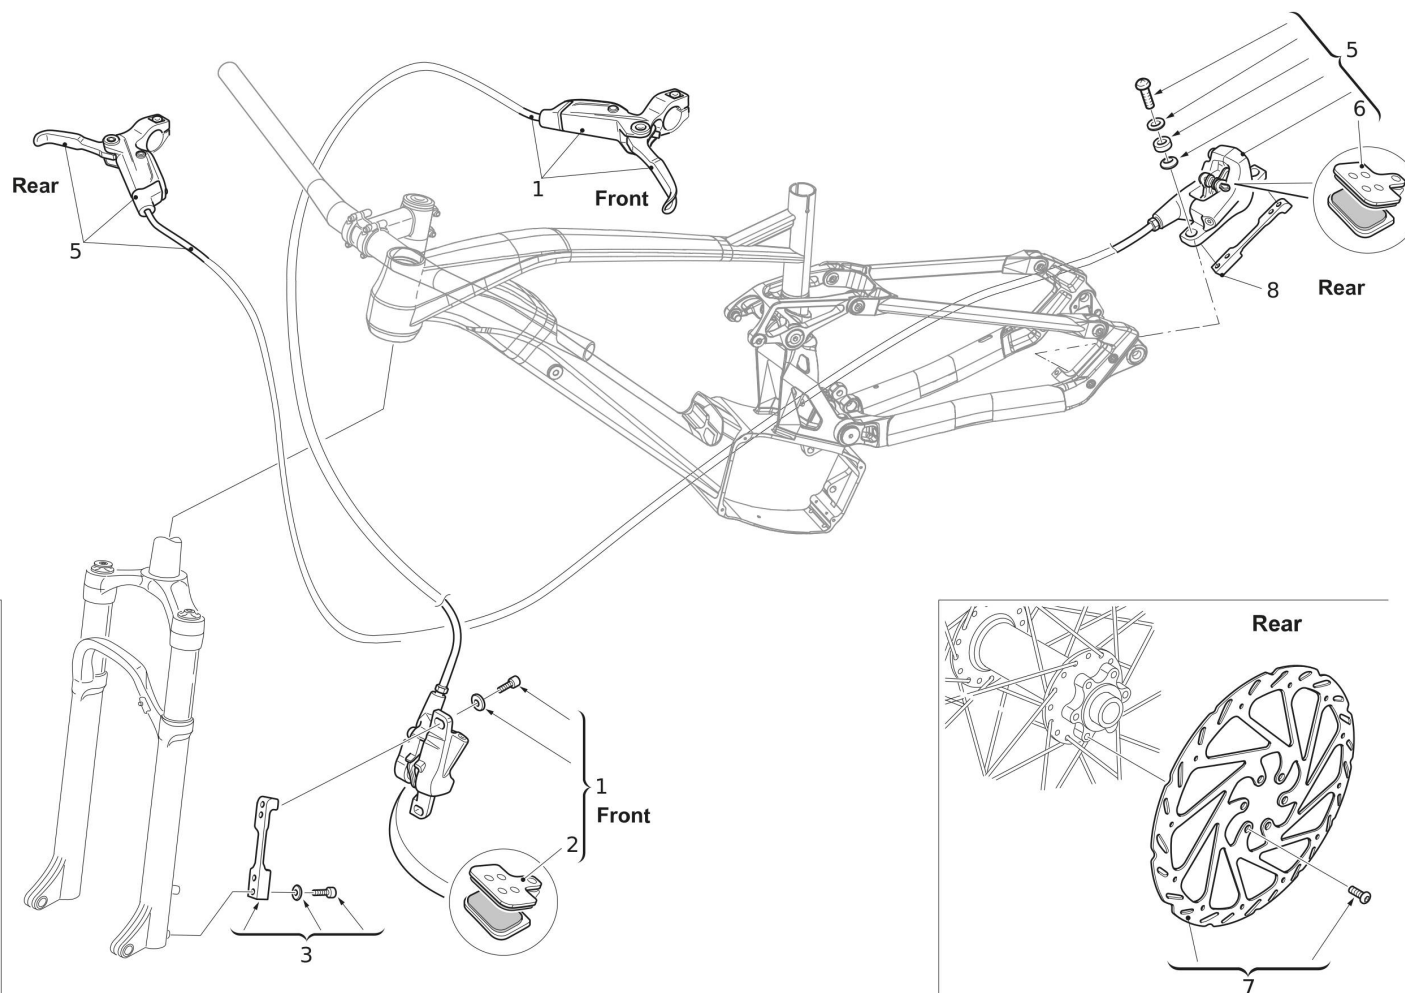

#	Code	Description	Specification	UM	Qty
1	B+FEN97-MB08000055	FRENO-ANT-GUIDE-T-900-20P-MY19		pz	1
2	B+FEN97-MB08000045	BRAKE PAD GUIDE RE	SRAM - Part Number:	pz	1
3	B+F4097-MB08000015	DISTANZIALE-POST-MOUNT-20P	00.5315....	pz	1
4	B+FC177-MB08000015	BRAKE DISC 200 MM		pz	1
5	B+FEN97-MB08000065	FRENO-POST-GUIDE-T-1800-20P-MY19		pz	1
6	B+FEN97-MB08000045	BRAKE PAD GUIDE RE	SRAM - Part Number:	pz	1
7	B+FC177-MB08000015	BRAKE DISC 200 MM	00.5315....	pz	1
8	B+F4097-MB08000015	DISTANZIALE-POST-MOUNT-20P		pz	1