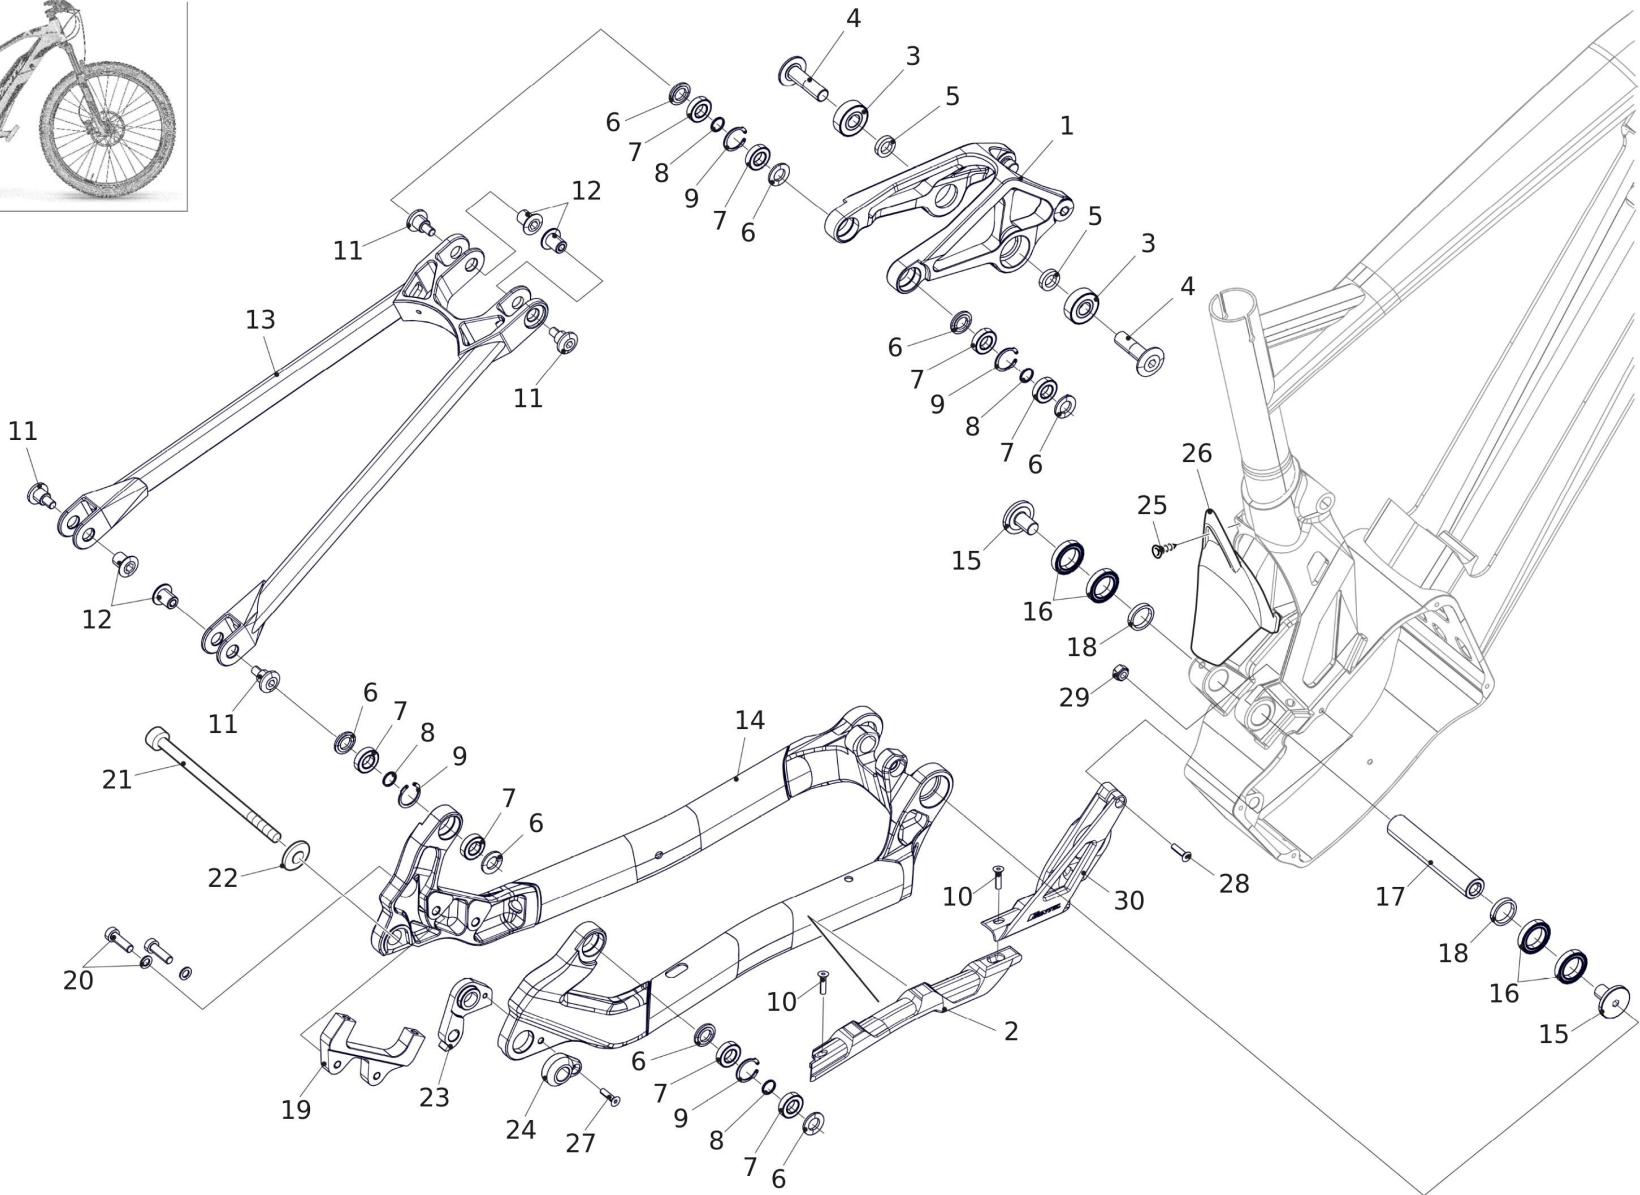

Spare parts catalogue
XF1 INTEGRA 160 MY20

Index

frame / handlebar / seat (XF1 INTEGRA 160 MY20)	3
rear swing fork (XF1 INTEGRA 160 MY20)	5
shock-absorbers (XF1 INTEGRA 160 MY20)	7
motor / battery / dash board (XF1 INTEGRA 160 MY20)	9
bottom bracket group (XF1 INTEGRA 160 MY20)	11
wheels (XF1 INTEGRA 160 MY20)	13
gear swift (XF1 INTEGRA 160 MY20)	15
brakes (XF1 INTEGRA 160 MY20)	17
optional accessories (XF1 INTEGRA 160 MY20)	19

#	Code	Description	Specification	UM	Qty
1	B0100005L20	TELAIO-FULL-ENDURO-MY20-BLACK/RED-L	L-Red	pz	1
1	B0100005M20	TELAIO-FULL-ENDURO-MY20-BLACK/RED-M	M-Red	pz	1
1	B0100005S20	TELAIO-FULL-ENDURO-MY20-BLACK/RED-S	S-Red	pz	1
1	B0100089L20	TELAIO-FULL-ENDURO-MY20-BLACK-YELLOW-L	L-Yellow	pz	1
1	B0100089M20	TELAIO-FULL-ENDURO-MY20-BLACK-YELLOW-M	M-Yellow	pz	1
1	B0100089S20	TELAIO-FULL-ENDURO-MY20-BLACK-YELLOW-S	S-Yellow	pz	1
2	B+FER97-MB01000405	VITE-BATTERIA-TELAIO-40		pz	1
3	B+F8097-MB10000005	ADESIVO-FRONTALE-ALLUMINIO-INTEGRA		pz	1
4	B-FVU66-MB0700035	HEADSET SPACER 1' 1/8		pz	2
5	B+F4097-MB07000030	Comet Low Riser MTB HB SB black F31.8x15		pz	1
6	B+F4097-MB07000020	V-Drive ST SB black F31.8x60mm/6		pz	1
7	B-FVU66-MB01000095	STEERER SPIDER		pz	1
8	B0100075005	SERIE-STERZO-NO57-HBS-156GRADI-BLOCC		pz	1
9	B+F8097-MB07000005	DISTANZIALE-MANUBRIO-1/8-5MM-ROSSO		pz	2
10	B1000014005	ADESIVO-PROTEZIONE-DT		pz	1
11	B+FEN97-MB01000145	BLOCCACAVI-INTEGRA-INTERNO-DT		pz	4
12	B0700008005	SELLA-ITALIA-X-LAND		pz	1
13	B+FCA97-MB07000015	REGGISELLA-TELES-30,9-125mm-CAVO-INT	L	pz	1
13	B+FCA97-SB07000015	REGGISELLA-TELES-30,9-100mm-CAVO-INT	M-S	pz	1
13	B+FCA97-SB07000025	REGGISELLA-TELES-30,9-80mm-CAVO-INT	S - Telescopic	pz	1
14	B0700013005	COLLARINO-MX37RT-ANOD-ROSSO-35MM-FANTIC		pz	1
15	B+FEN97-MB07000025	FANTIC GRIP		pz	1
16	B+FEN97-MB01000135	PASSACAVI-INTEGRA-ESTERNO-DT		pz	1
17	B+FEN97-MB01000185	VITE-AUTOFILET-TSP-3,5x25-IM.CROCE-INOX		pz	2
18	B1000023005	ADESIVO-160-2pz		pz	1
19	B1100068005	GRANO-M5X0,8-L4MM-ISO4029-A2		pz	1