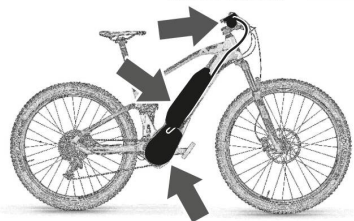

#	Code	Description	Specification	UM	Qty
1	B0200055005	MOTORE-BROSE-DRIVE-S-MAG-E06855-HOR-25KM		pz	1
1	B0200056005	MOTORE-BROSE-DRIVE-S-MAG-E06855-HOR-32KM		pz	1
2	B-FVU66-MB03000095	ENGINE FASTENING BUSHING		pz	3
3	B1100034005	VITE-M8x45-8.8-ISO4762-DIN912		pz	1
4	B1100035005	RONDELLA-DIN433-ISO7092-WASHER-8,4		pz	1
5	B1000027005	ADESIVO-BATTERIA-MY20-ROSSO	Red	pz	1
5	B1000029005	ADESIVO-BATTERIA-MY20-GIALLO	Yellow	pz	1
6	B0200011005	CABLE MOTOR-BATTERY BROSE S MAG 280MM		pz	1
7	B0200040005	SENSORE-BROSE-SMAG-640MM		pz	1
8	B0800014020	ASSIEME-MAGNETE-DISCO-XF1-SRAM		pz	1
9	B0100073005	DISTANZIALE-12MM-ANODIZZATO-NERO		pz	1
10	B1100032005	VITE-DIN7380-M5x8-A2		pz	1
11	B+FEN97-MB02000025	INTEGRATED BATTERY 630WH		pz	1
12	B0200012005	BROSE DASHBOARD COMFORT MARQUARDT S4	S4	pz	1
13	B+FC177-MB02000085	CAVO-MOTORE-CRUSCOTTO-S1-S3-S4	S1 - S3 - S4	pz	1
14	B+FEN97-MB01000125	COPRICONETTORE-BATTERIA-INTEGRA		pz	1
15	B+F4097-MB01000015	VITE-AUTOFILETTANTE-TC-CROCE-2,9x16-INOX		pz	3
16	B+FC177-MB02000045	TAPPO-CONNETTORE-LUCI		pz	3
17	B1100036005	DADO-M8-DIN6923-ISO4161		pz	3
18	B-FVU66-MB02000215	CAVO-ALIMENTAZIONE-CARICABATTERIA		pz	1
19	B+FEN97-MB02000035	CHARGER INTEGRA 4A		pz	1