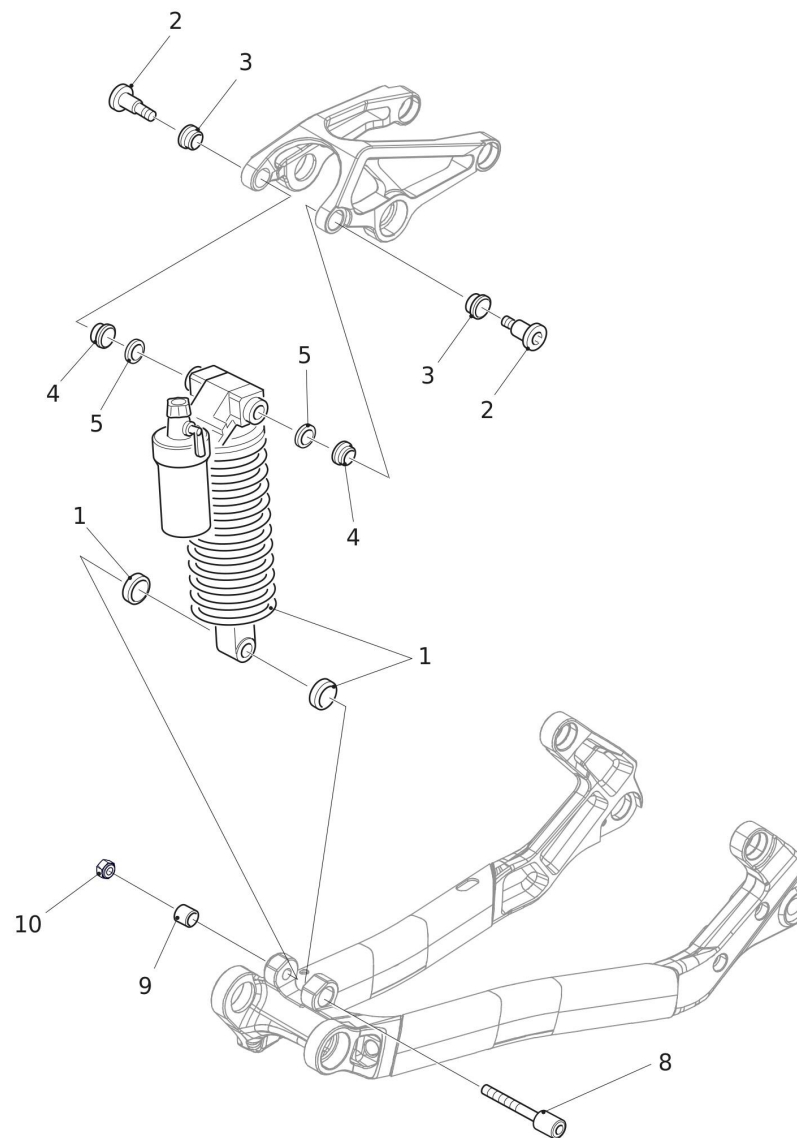

#	Code	Description	Specification	UM	Qty
1	B1300006005	AMMORTIZZATORE-DELUXE-SEL+-205X60-TR		pz	1
2	B-FP197-MB01000145	VITE-BILANCERE-AMMORTIZZATORE-M10x1-304		pz	2
3	B-FP197-MB01000275	IGUS-GFM-121418-08		pz	2
4	B-FP197-MB01000285	IGUS-GFM-121418-04		pz	2
5	B+FER97-MB01B00145	DISTANZIALE-AMMORTIZZATORE-BILANCIERE		pz	2
6	B1300005005	FORCELLA-YARI-RC-160MM-MY20		pz	1
7	B+FEN97-MB01000195			pz	1
8	B1200018005	VITE-COLLETO-ISO7379-8-M6-40-NI-304		pz	1
9	B1200019005			pz	1
10	B1200020005	DADO-ISO7040-M6-A2-UNI7473		pz	1