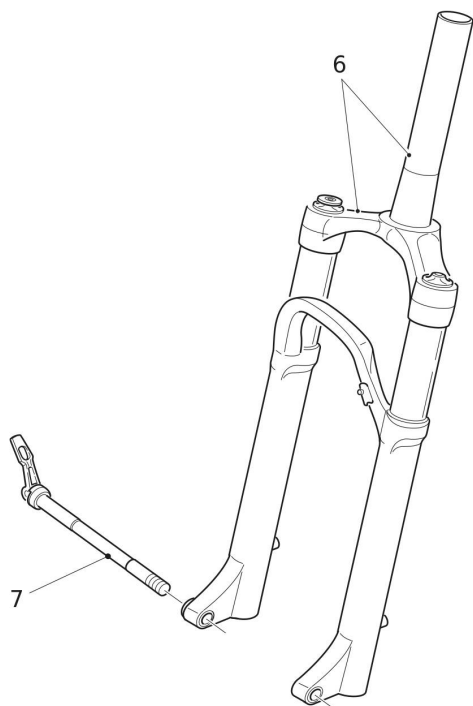

#	Code	Description	Specification	UM	Qty
1	B1300006005	AMMORTIZZATORE-DELUXE-SEL+-205X60-TR		pz	1
2	B-FP197-MB01000145	VITE-BILANCERE-AMMORTIZZATORE-M10x1-304		pz	2
3	B-FP197-MB01000275	IGUS-GFM-121418-08		pz	2
4	B-FP197-MB01000285	IGUS-GFM-121418-04		pz	2
5	B+FER97-MB01B00145	DISTANZIALE-AMMORTIZZATORE-BILANCIERE		pz	2
6	B1300005005	FORCELLA-YARI-RC-160MM-MY20		pz	1
7	B+FEN97-MB01000195			pz	1
8	B1200018005	VITE-COLLETO-ISO7379-8-M6-40-NI-304		pz	1
9	B1200019005			pz	1
10	B1200020005	DADO-ISO7040-M6-A2-UNI7473		pz	1