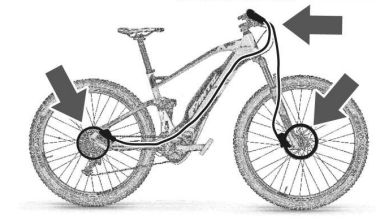

#	Code	Description	Specification	UM	Qty
1	B+FEN97-MB08000055	FRENO-ANT-GUIDE-T-900-20P-MY19		pz	1
2	B+FEN97-MB08000045	BRAKE PAD GUIDE RE	SRAM - Part Number:	pz	1
3	B+F4097-MB08000015	DISTANZIALE-POST-MOUNT-20P	00.5315....	pz	1
4	B+FC177-MB08000015	BRAKE DISC 200 MM		pz	1
5	B+FEN97-MB08000065	FRENO-POST-GUIDE-T-1800-20P-MY19		pz	1
6	B+FEN97-MB08000045	BRAKE PAD GUIDE RE	SRAM - Part Number:	pz	1
7	B+FC177-MB08000015	BRAKE DISC 200 MM	00.5315....	pz	1
8	B+F4097-MB08000015	DISTANZIALE-POST-MOUNT-20P		pz	1