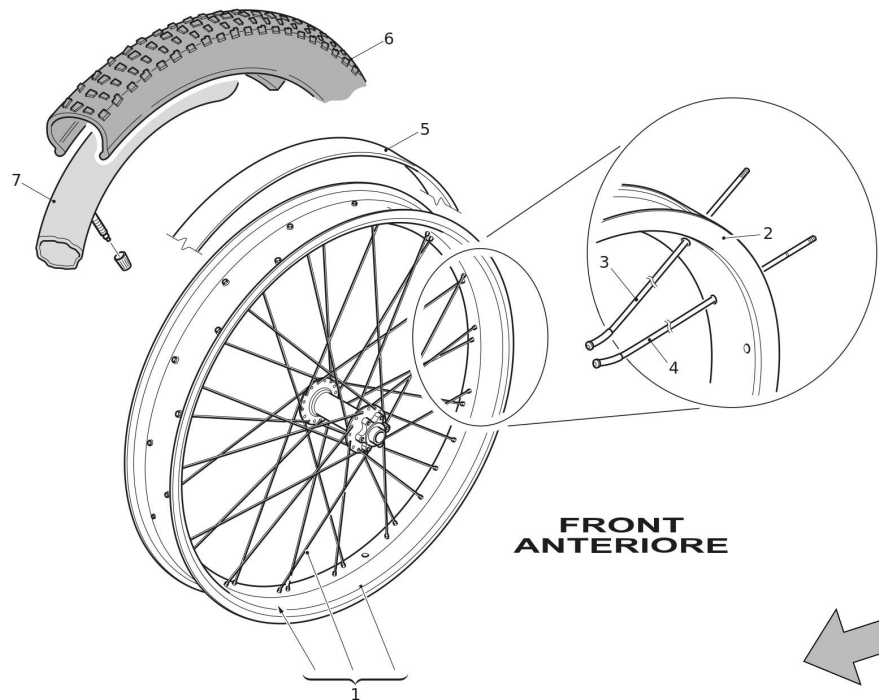

#	Code	Description	Specification	UM	Qty
1	B0400026005	RUOTA-ANT-29-BLACKJACK-MOZZO-ROSSO		pz	1
2	B0400040005	CERCHIO-ANT-BACKJACK-READY-ASY-29		pz	1
3	B0400038005	RAGGIO-BACKJACK-302MM-ANT		pz	14
4	B0400039005	RAGGIO-BACKJACK-303MM-ANT		pz	14
5	B0400035005	FLAP-PUR-POP-29-RODI		pz	1
6	B+FIE97-MB04000025	COPERTURA-SCHWALBE-NOBBYNIC-29x2.35		pz	1
7	B+F4097-MB04000010	CAMERA-ARIA-SCHWALBE-SV19-40/62-29		pz	1
8	B0500021005	RUOTA-POST-27,5-BLACKJACK-MOZZO-ROSSO		pz	1
9	B0500040005	CERCHIO-POST-BACKJACK-READY-ASY-35-27,5		pz	1
10	B0500038005	RAGGIO-BACKJACK-282MM-POST		pz	14
11	B0500039005	RAGGIO-BACKJACK-285MM-POST		pz	14
12	B0500032005	FLAP-PUR-POP-27.5-RODI		pz	1
13	B-FIE97-MB05000015	COPERTURA-SCHWALBE-NOBBYNIC-27.5x2.6		pz	1
14	B-UME77-MG04000025	CAMERA-ARIA-SCHWALBE-FREERIDE-SV21F		pz	1
15	B0500041005	RUOTA-LIBERA-RODI-BLACKJACK		pz	1