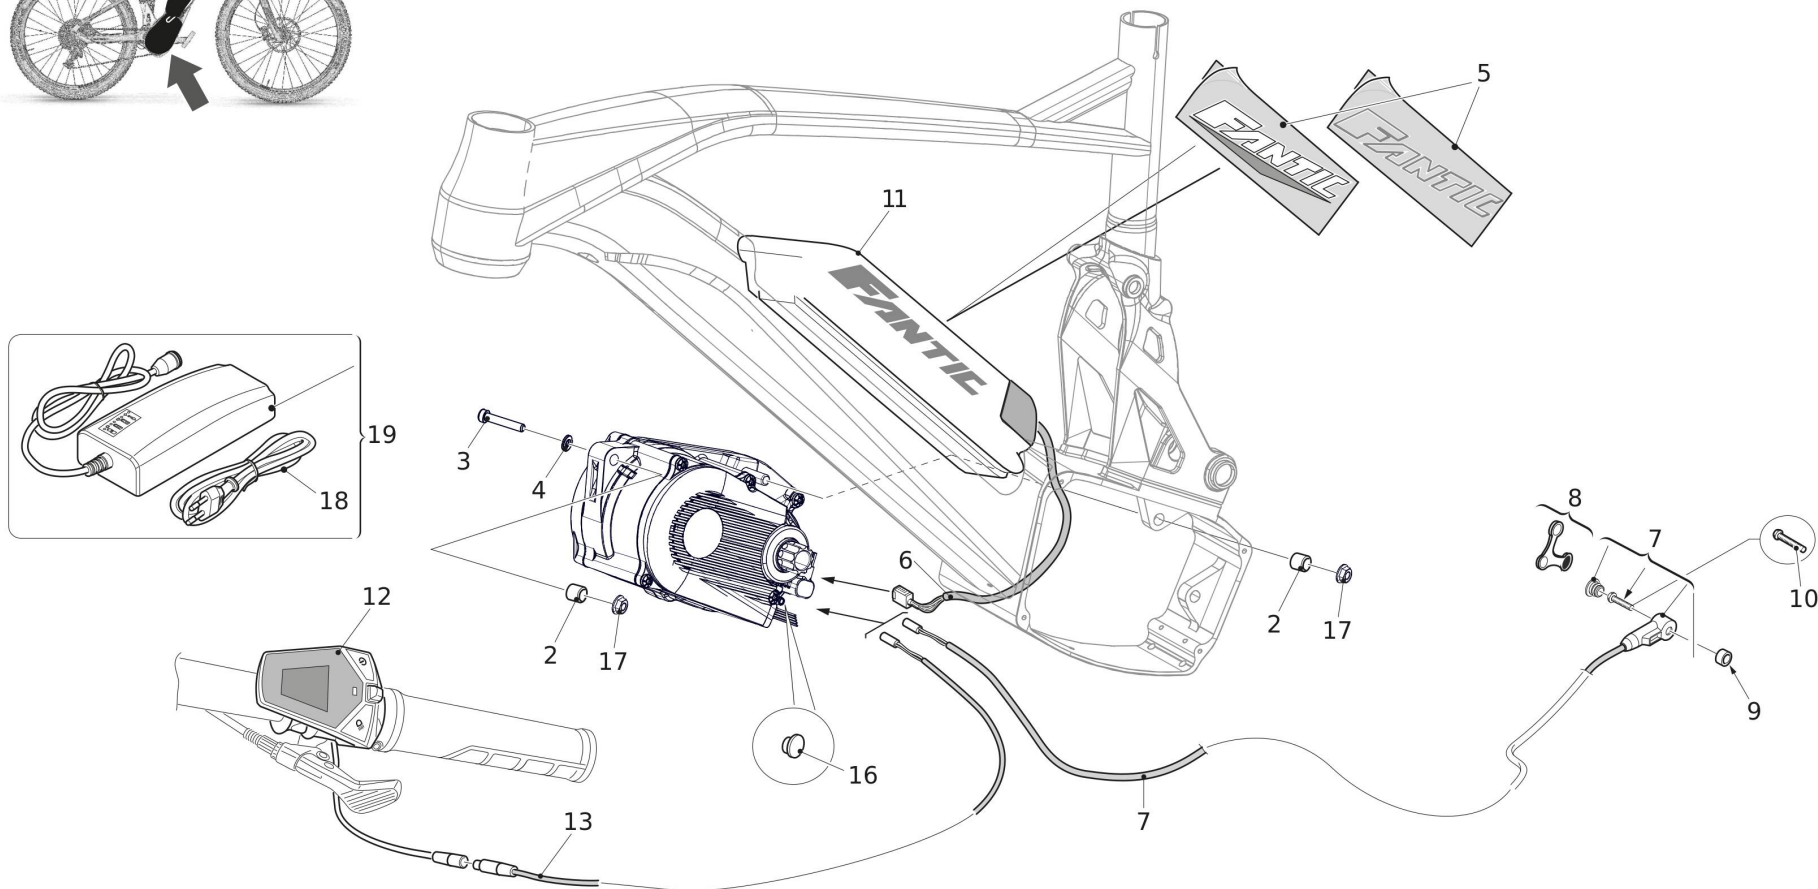

#	Code	Description	Specification	UM	Qty
1	B0200055005	MOTORE-BROSE-DRIVE-S-MAG-E06855-HOR-25KM		pz	1
1	B0200056005	MOTORE-BROSE-DRIVE-S-MAG-E06855-HOR-32KM		pz	1
2	B-FVU66-MB03000095	ENGINE FASTENING BUSHING		pz	3
3	B1100034005	VITE-M8x45-8.8-ISO4762-DIN912		pz	1
4	B1100035005	RONDELLA-DIN433-ISO7092-WASHER-8,4		pz	1
5	B1000027005	ADESIVO-BATTERIA-MY20-ROSSO	Red	pz	1
5	B1000029005	ADESIVO-BATTERIA-MY20-GIALLO	Yellow	pz	1
6	B0200011005	CABLE MOTOR-BATTERY BROSE S MAG 280MM		pz	1
7	B0200040005	SENSORE-BROSE-SMAG-640MM		pz	1
8	B0800014020	ASSIEME-MAGNETE-DISCO-XF1-SRAM		pz	1
9	B0100073005	DISTANZIALE-12MM-ANODIZZATO-NERO		pz	1
10	B1100032005	VITE-DIN7380-M5x8-A2		pz	1
11	B+FEN97-MB02000025	INTEGRATED BATTERY 630WH		pz	1
12	B0200012005	BROSE DASHBOARD COMFORT MARQUARDT S4	S4	pz	1
13	B+FC177-MB02000085	CAVO-MOTORE-CRUSCOTTO-S1-S3-S4	S1 - S3 - S4	pz	1
14	B+FEN97-MB01000125	COPRICONETTORE-BATTERIA-INTEGRA		pz	1
15	B+F4097-MB01000015	VITE-AUTOFILETTANTE-TC-CROCE-2,9x16-INOX		pz	3
16	B+FC177-MB02000045	TAPPO-CONNETTORE-LUCI		pz	3
17	B1100036005	DADO-M8-DIN6923-ISO4161		pz	3
18	B-FVU66-MB02000215	CAVO-ALIMENTAZIONE-CARICABATTERIA		pz	1
19	B+FEN97-MB02000035	CHARGER INTEGRA 4A		pz	1