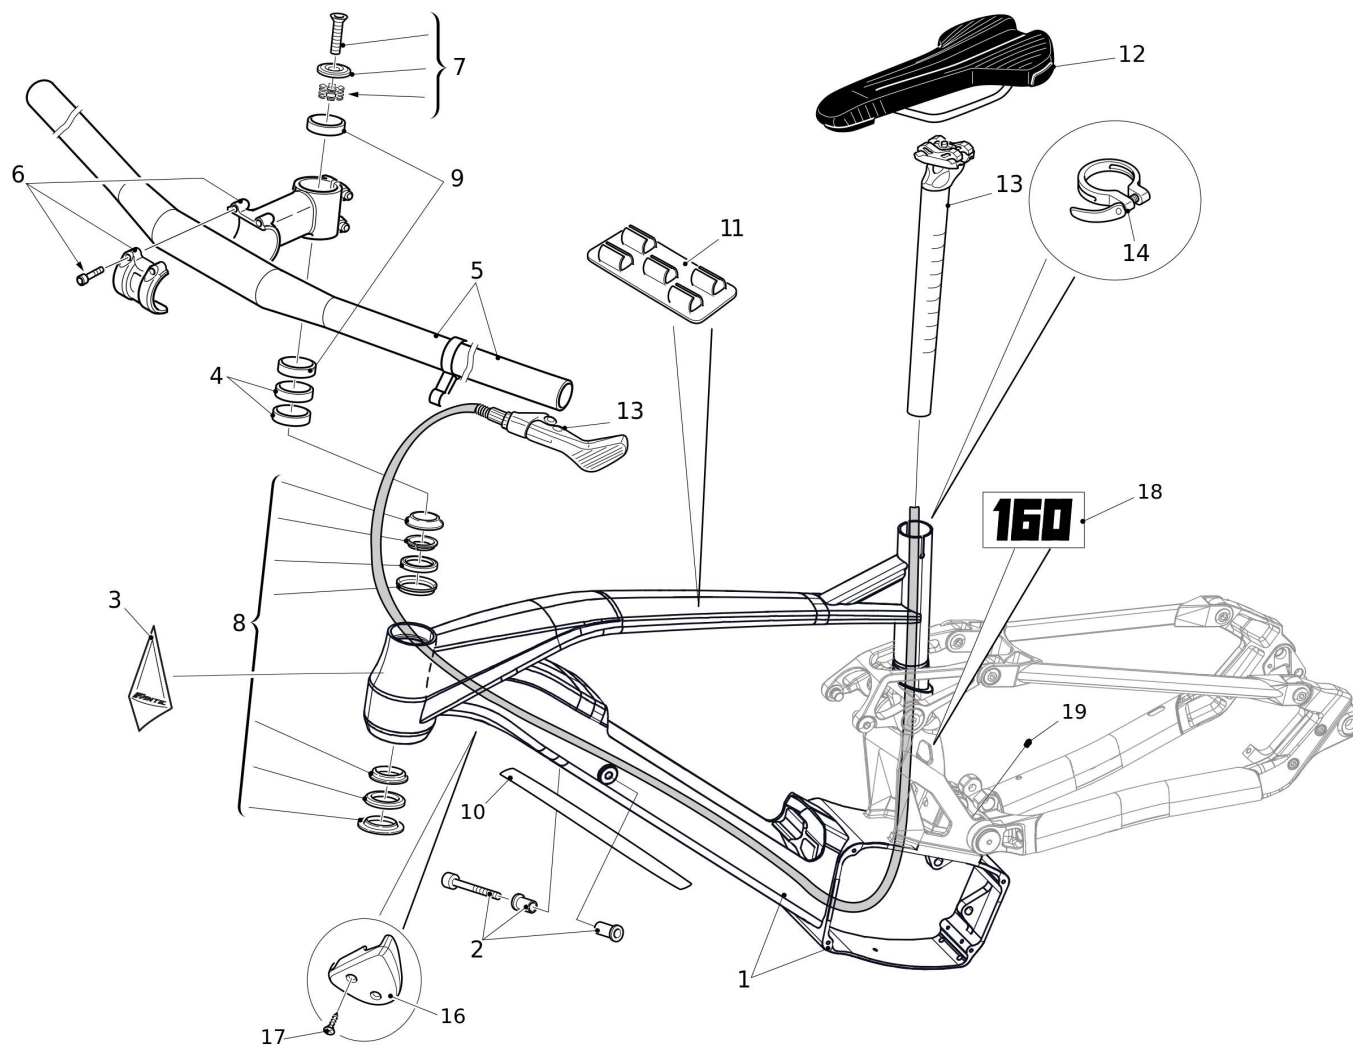

Spare parts catalogue
XF1 INTEGRA 160 MY20

Index

frame / handlebar / seat (XF1 INTEGRA 160 MY20)	3
rear swing fork (XF1 INTEGRA 160 MY20)	5
shock-absorbers (XF1 INTEGRA 160 MY20)	7
motor / battery / dash board (XF1 INTEGRA 160 MY20)	9
bottom bracket group (XF1 INTEGRA 160 MY20)	11
wheels (XF1 INTEGRA 160 MY20)	13
gear swift (XF1 INTEGRA 160 MY20)	15
brakes (XF1 INTEGRA 160 MY20)	17
optional accessories (XF1 INTEGRA 160 MY20)	19

#	Code	Description	Specification	UM	Qty
1	B0100005L20	TELAIO-FULL-ENDURO-MY20-BLACK/RED-L	L-Red	pz	1
1	B0100005M20	TELAIO-FULL-ENDURO-MY20-BLACK/RED-M	M-Red	pz	1
1	B0100005S20	TELAIO-FULL-ENDURO-MY20-BLACK/RED-S	S-Red	pz	1
1	B0100089L20	TELAIO-FULL-ENDURO-MY20-BLACK-YELLOW-L	L-Yellow	pz	1
1	B0100089M20	TELAIO-FULL-ENDURO-MY20-BLACK-YELLOW-M	M-Yellow	pz	1
1	B0100089S20	TELAIO-FULL-ENDURO-MY20-BLACK-YELLOW-S	S-Yellow	pz	1
2	B+FER97-MB01000405	VITE-BATTERIA-TELAIO-40		pz	1
3	B+F8097-MB10000005	ADESIVO-FRONTALE-ALLUMINIO-INTEGRA		pz	1
4	B-FVU66-MB0700035	HEADSET SPACER 1' 1/8		pz	2
5	B+F4097-MB07000030	Comet Low Riser MTB HB SB black F31.8x15		pz	1
6	B+F4097-MB07000020	V-Drive ST SB black F31.8x60mm/6		pz	1
7	B-FVU66-MB01000095	STEERER SPIDER		pz	1
8	B0100075005	SERIE-STERZO-NO57-HBS-156GRADI-BLOCC		pz	1
9	B+F8097-MB07000005	DISTANZIALE-MANUBRIO-1/8-5MM-ROSSO		pz	2
10	B1000014005	ADESIVO-PROTEZIONE-DT		pz	1
11	B+FEN97-MB01000145	BLOCCACAVI-INTEGRA-INTERNO-DT		pz	4
12	B0700008005	SELLA-ITALIA-X-LAND		pz	1
13	B+FCA97-MB07000015	REGGISELLA-TELES-30,9-125mm-CAVO-INT	L	pz	1
13	B+FCA97-SB07000015	REGGISELLA-TELES-30,9-100mm-CAVO-INT	M-S	pz	1
13	B+FCA97-SB07000025	REGGISELLA-TELES-30,9-80mm-CAVO-INT	S - Telescopic	pz	1
14	B0700013005	COLLARINO-MX37RT-ANOD-ROSSO-35MM-FANTIC		pz	1
15	B+FEN97-MB07000025	FANTIC GRIP		pz	1
16	B+FEN97-MB01000135	PASSACAVI-INTEGRA-ESTERNO-DT		pz	1
17	B+FEN97-MB01000185	VITE-AUTOFILET-TSP-3,5x25-IM.CROCE-INOX		pz	2
18	B1000023005	ADESIVO-160-2pz		pz	1
19	B1100068005	GRANO-M5X0,8-L4MM-ISO4029-A2		pz	1