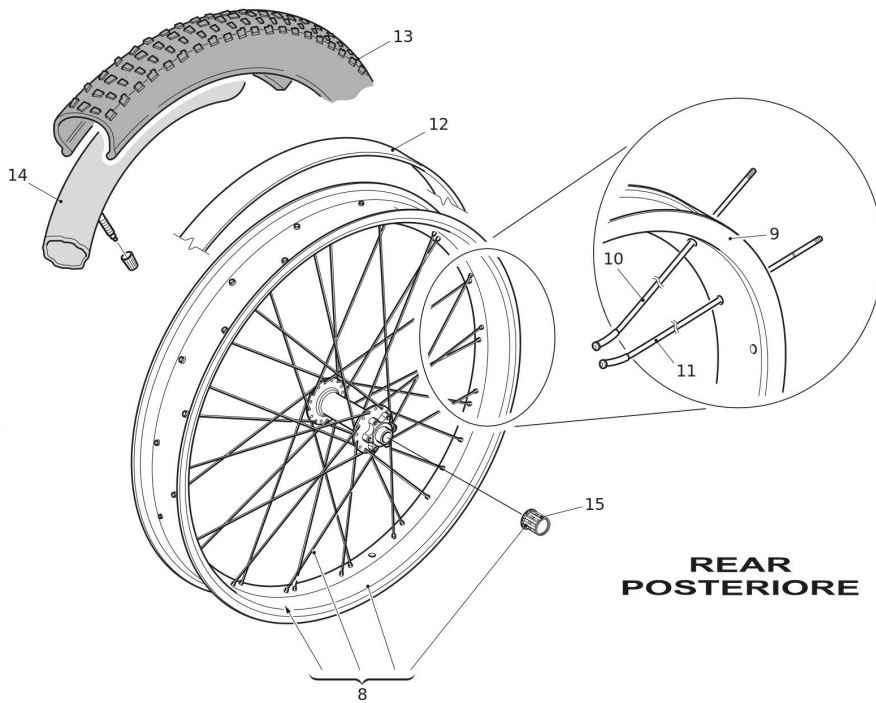

#	Code	Description	Specification	UM	Qty
1	B0400026005	RUOTA-ANT-29-BLACKJACK-MOZZO-ROSSO		pz	1
2	B0400040005	CERCHIO-ANT-BACKJACK-READY-ASY-29		pz	1
3	B0400038005	RAGGIO-BACKJACK-302MM-ANT		pz	14
4	B0400039005	RAGGIO-BACKJACK-303MM-ANT		pz	14
5	B0400035005	FLAP-PUR-POP-29-RODI		pz	1
6	B+FIE97-MB04000025	COPERTURA-SCHWALBE-NOBBYNIC-29x2.35		pz	1
7	B+F4097-MB04000010	CAMERA-ARIA-SCHWALBE-SV19-40/62-29		pz	1
8	B0500021005	RUOTA-POST-27,5-BLACKJACK-MOZZO-ROSSO		pz	1
9	B0500040005	CERCHIO-POST-BACKJACK-READY-ASY-35-27,5		pz	1
10	B0500038005	RAGGIO-BACKJACK-282MM-POST		pz	14
11	B0500039005	RAGGIO-BACKJACK-285MM-POST		pz	14
12	B0500032005	FLAP-PUR-POP-27.5-RODI		pz	1
13	B-FIE97-MB05000015	COPERTURA-SCHWALBE-NOBBYNIC-27.5x2.6		pz	1
14	B-UME77-MG04000025	CAMERA-ARIA-SCHWALBE-FREERIDE-SV21F		pz	1
15	B0500041005	RUOTA-LIBERA-RODI-BLACKJACK		pz	1