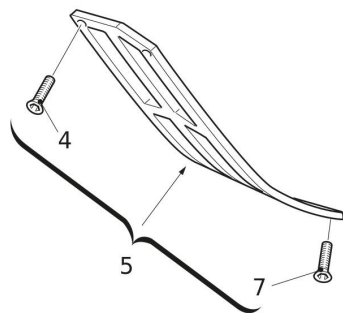

#	Code	Description	Specification	UM	Qty
1	B0900026005	KIT-ADATT-CAVALLETTO-BICI-FULL		pz	1
2	B0900032005	LIBRETTO-AVVERTENZE-E-BIKE		pz	1
2	B0900036005	LIBRETTO-USO-MANUTENZIONE-XF1-MY20	EU	pz	1
2	B0900037005	LIBRETTO-USO-MANUTENZIONE-XF1-MY20-USA	USA	pz	1
3	B-FSP66-MB09000015	REGGICICLO-SMONTABILE-FAT-BIKE		pz	1
4	B1100038005	VITE-M4X10-TESTA-SVASATA-ISO10642-A2		pz	3
5	B0300032020	KIT-PARACOPPA-FLANGIA-MY20		pz	1
6	B0900006005	CATADIOTTRO-RUOTA-GIALLO		pz	4
7	B1100004005	VITE-M4X14-TESTA-SVASATA-ISO10642-A2		pz	2
8	B0900004005	CATADIOTTRO-ANTERIORE-BIANCO		pz	1
9	B0900005005	CATADIOTTRO-POSTERIORE-ROSSO		pz	1
10	B0900007005	FANALE-ANTERIORE-GOMMA-PILA		pz	1
11	B0900008005	FANALE-POSTERIORE-GOMMA-PILA		pz	1