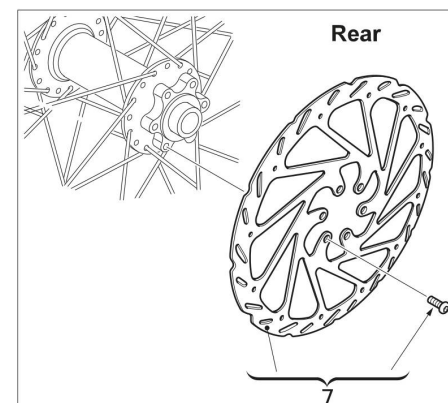

#	Code	Description	Specification	UM	Qty
1	B+FEN97-MB08000055	FRENO-ANT-GUIDE-T-900-20P-MY19		pz	1
2	B+FEN97-MB08000045	BRAKE PAD GUIDE RE	SRAM - Part Number:	pz	1
3	B+F4097-MB08000015	DISTANZIALE-POST-MOUNT-20P	00.5315....	pz	1
4	B+FC177-MB08000015	BRAKE DISC 200 MM		pz	1
5	B+FEN97-MB08000065	FRENO-POST-GUIDE-T-1800-20P-MY19		pz	1
6	B+FEN97-MB08000045	BRAKE PAD GUIDE RE	SRAM - Part Number:	pz	1
7	B+FC177-MB08000015	BRAKE DISC 200 MM	00.5315....	pz	1
8	B+F4097-MB08000015	DISTANZIALE-POST-MOUNT-20P		pz	1