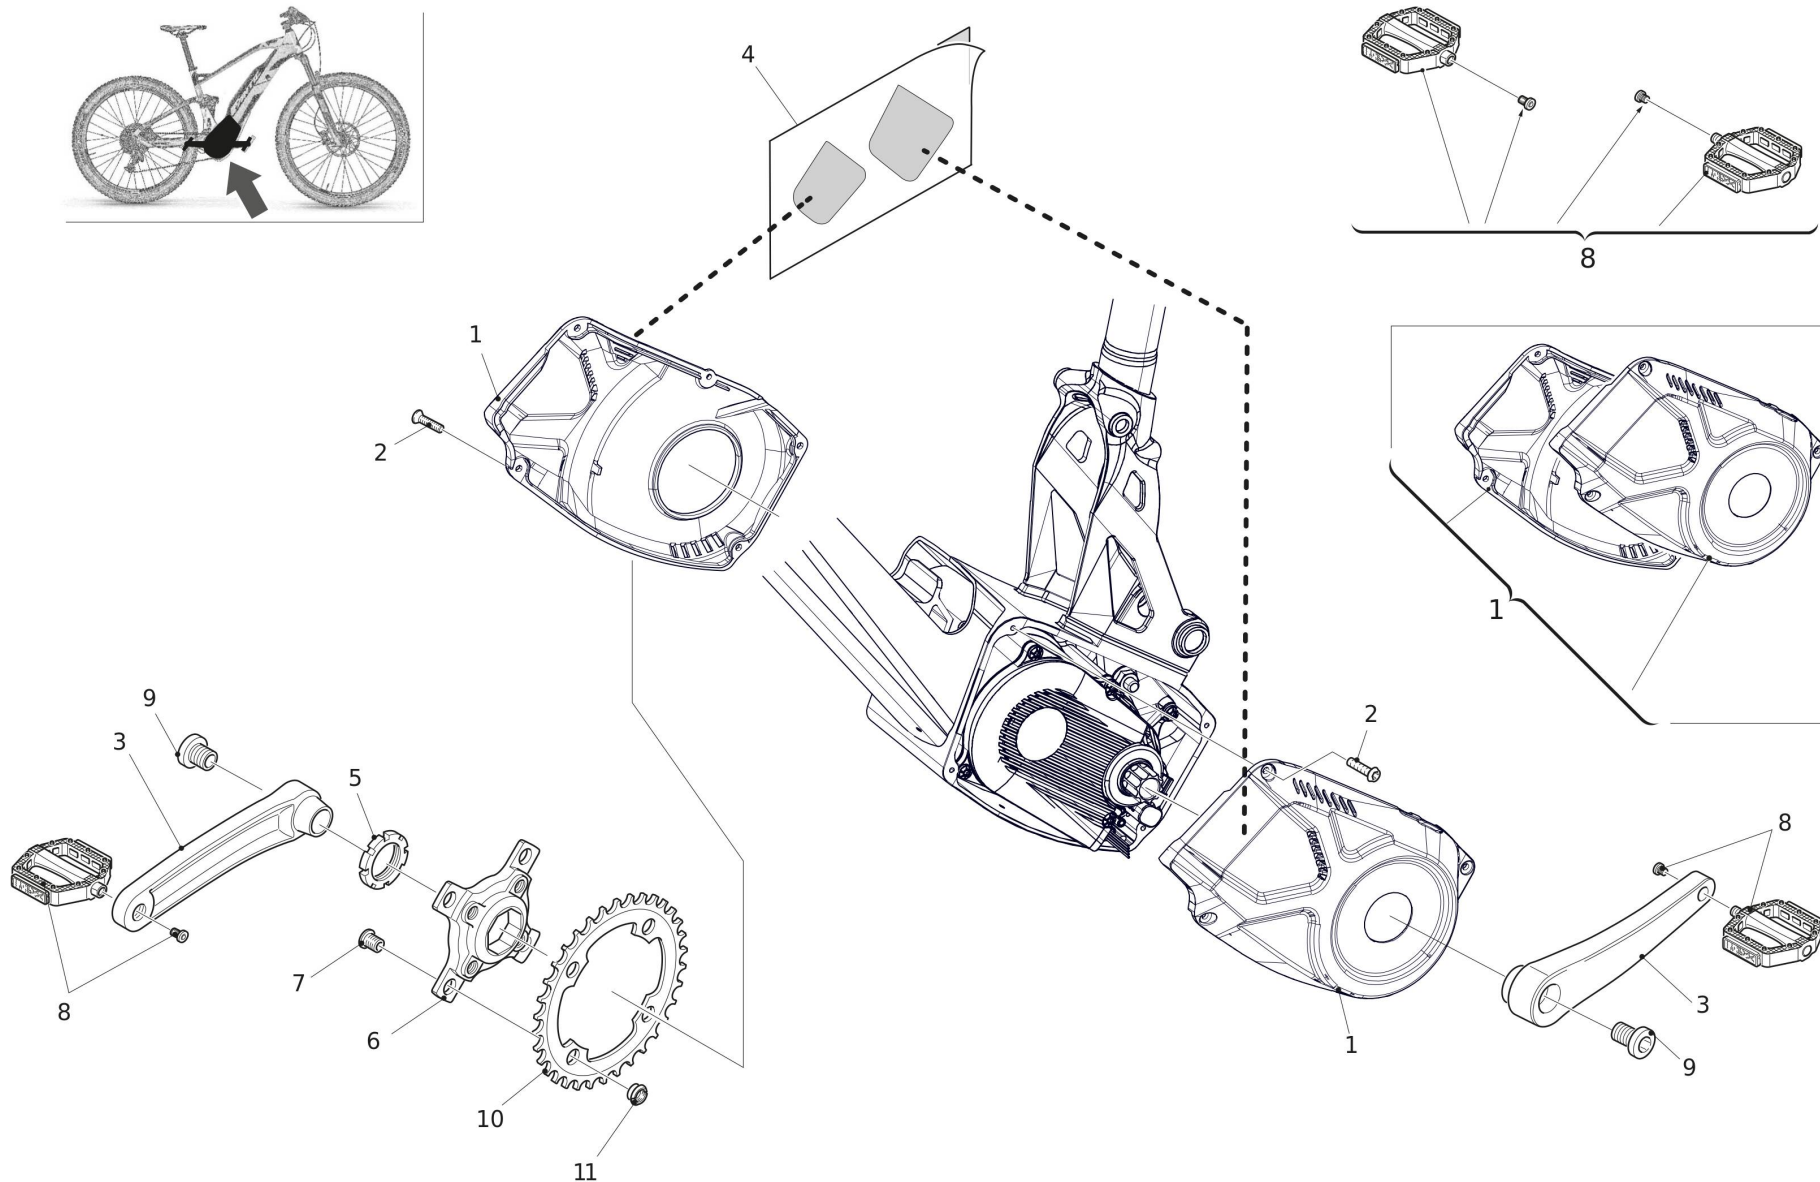

#	Code	Description	Specification	UM	Qty
1	B0300007020	KIT-CARTER-DESTRO-SINISTRO-MAG-S		pz	1
2	B1100018005	VITE-M4X10-ISO7380-A2		pz	9
3	B+F4097-MB03000015	PEDIVELLE-FSA-CK-762-(761)-WIDER		pz	1
4	B1000025005	ADESIVO-CARTER-MAG-ROSSO		pz	1
4	B1000026005	ADESIVO-CARTER-MAG-GIALLO	Yellow	pz	1
5	B-FVU66-MB02000025	GHIERA-FISSAGGIO-RAGNO		pz	1
6	B0300004005	RAGNO-FSA-104/64-W0108		pz	1
7	B-FVU66-MB03000035	CHAINRING SCREW		pz	4
8	B-FSP66-MB09000045	PEDALS		pz	1
9	B+F4097-MB03000020	Bolt ISIS CrMo M15x1.0x14x8 BK (2pcs),ML		pz	2
10	B0300002005			pz	1
11	B-FVU66-MB03000175	CHAINRING NUT		pz	4