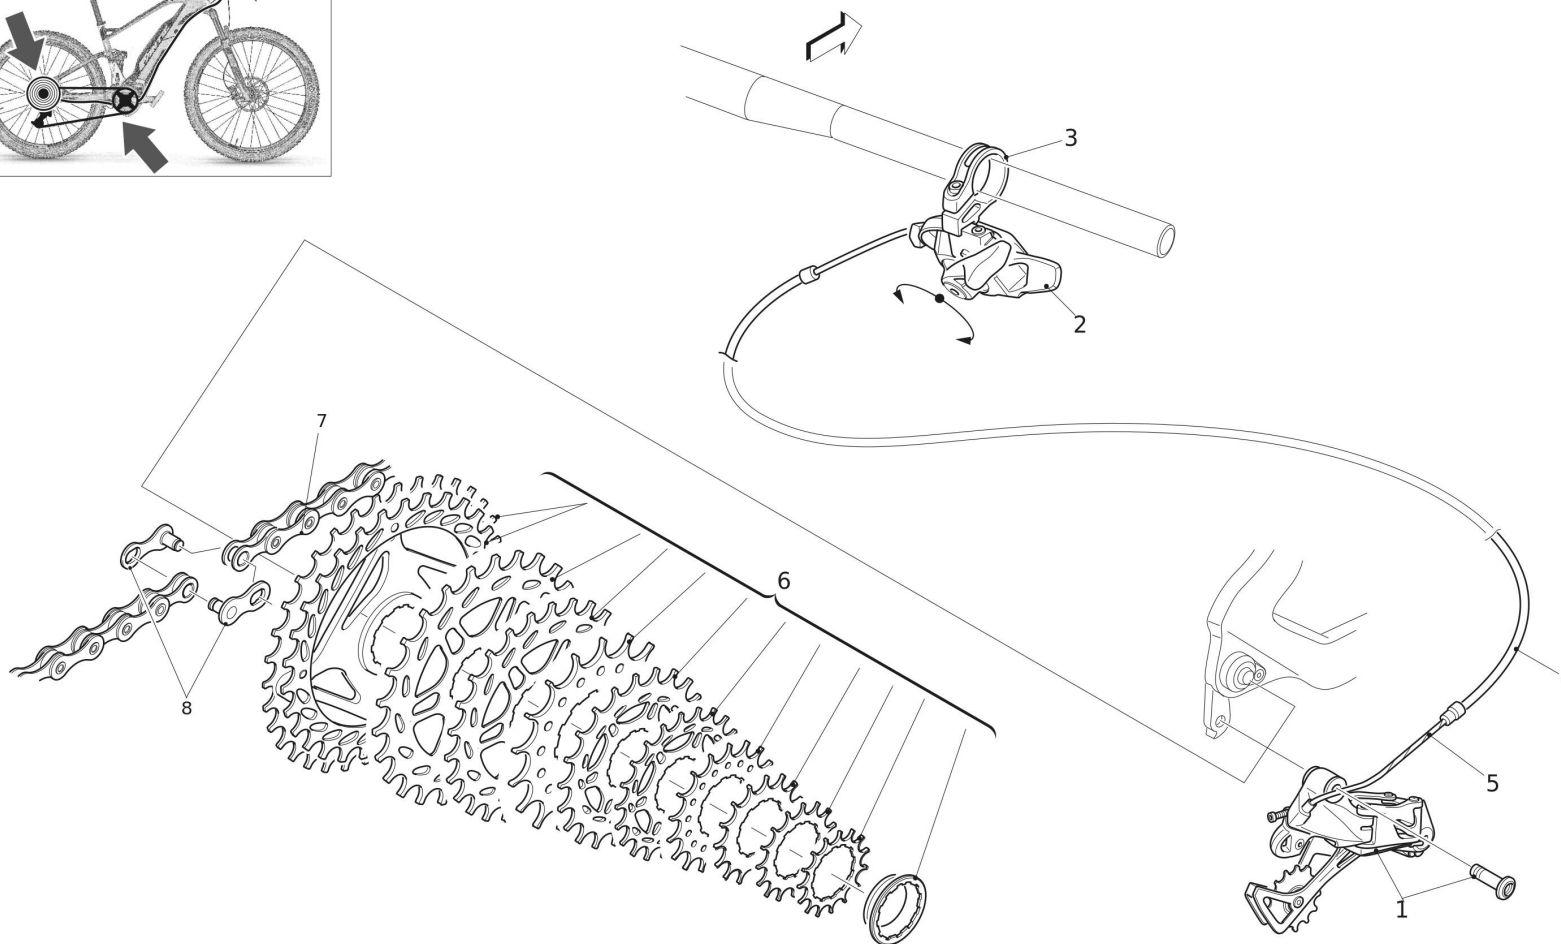

#	Code	Description	Specification	UM	Qty
1	B+FEN97-MB06000065	CAMBIO-NX-EAGLE-12V		pz	1
2	B+FEN97-MB06000055	COMANDO-NX-EAGLE-12V-SINGLE-CLICK		pz	1
3	B-MR197-MB06000065	COLLARINO-COMANDO-CAMBIO-11V-12V		pz	1
4	B+FEN97-MB09000015	GUAINA-CAMBIO-MT		cm	1
5	B-FVU66-MB06000085	CAVO-CAMBIO		pz	1
6	B0600003005	CASSETTA-SX-EAGLE-12V-11-50		pz	1
7	B0600004005	CATENA-SRAM-SX-EAGLE-12V-122MAGLIE		pz	1
8	B0600033005	GIUNTO-CATENA-12V-SRAM		pz	1