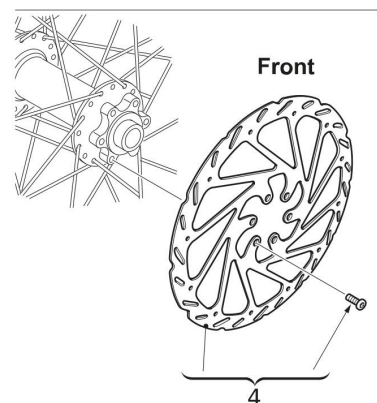

#	Code	Description	Specification	UM	Qty
1	B+FEN97-MB08000055	FRENO-ANT-GUIDE-T-900-20P-MY19		pz	1
2	B+FEN97-MB08000045	BRAKE PAD GUIDE RE	SRAM - Part Number:	pz	1
3	B+F4097-MB08000015	DISTANZIALE-POST-MOUNT-20P	00.5315....	pz	1
4	B+FC177-MB08000015	BRAKE DISC 200 MM		pz	1
5	B+FEN97-MB08000065	FRENO-POST-GUIDE-T-1800-20P-MY19		pz	1
6	B+FEN97-MB08000045	BRAKE PAD GUIDE RE	SRAM - Part Number:	pz	1
7	B+FC177-MB08000015	BRAKE DISC 200 MM	00.5315....	pz	1
8	B+F4097-MB08000015	DISTANZIALE-POST-MOUNT-20P		pz	1