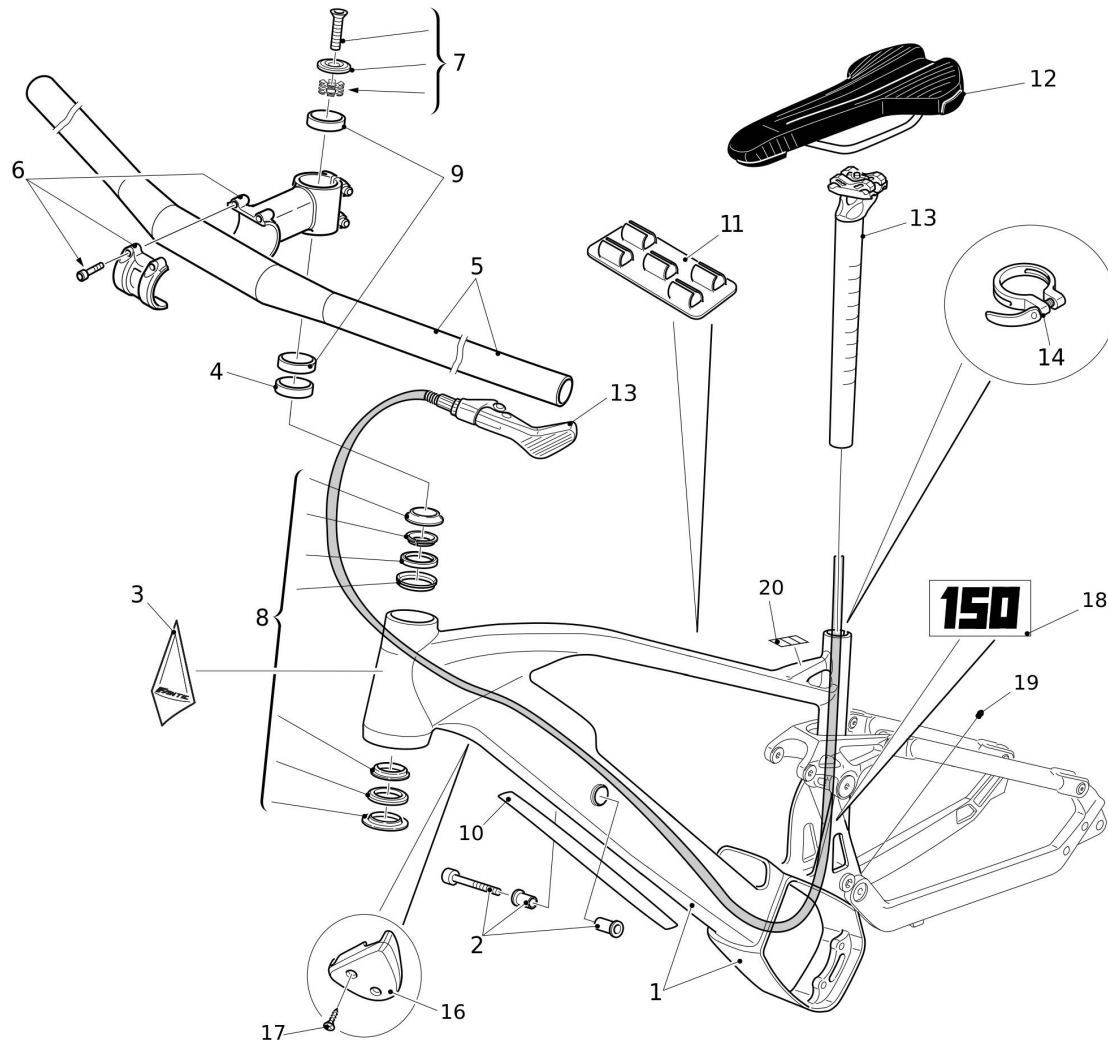

Spare parts catalogue
XF1 150 TRAIL MY 20

Index

frame / handlebar / seat (XF1 150 MY 20)	3
rear swing fork (XF1 150 MY 20)	5
shock-absorbers (XF1 150 MY 20)	7
motor / battery / dash board (XF1 150 MY 20)	9
bottom bracket group (XF1 150 MY 20)	11
wheels (XF1 150 MY 20)	13
gear swift (XF1 150 MY 20)	15
brakes (XF1 150 MY 20)	17
optional accessories (XF1 150 MY 20)	19

#	Code	Description	Specification	UM	Qty
1	B+FEN97-MB01000205	FRAME ROCKER		pz	1
2	B+F4097-MB09000025	BATTICATENA-NEOPRENE-195-FANTIC-MY19		pz	1
3	B-FP197-MB01000245	CUSCINETTO-26x10x8		pz	2
4	B+FEN97-MB01A00155	VITE-BILANCIERE-TELAIO-15A		pz	2
5	B-FP197-MB01030155	ROCKER FRAME SPACER - 15b		pz	2
6	B-FP197-MB01000175	STRUT SPACER - 17		pz	8
7	B-FP197-MB01000255	CUSCINETTO-19x10x5		pz	8
8	B-FP197-MB01000185	STRUT BEARINGS SPACER - 18a		pz	4
9	B-FP197-MB01030185	SEEGER JV19		pz	4
10	B+FEN97-MB01000375	GOMMINO-GUAINA-CAMBIO-CARRO-POST		pz	1
11	B-FP197-MB01000165	VITE-PUNTONE-M6		pz	4
12	B-FP197-MB01020165	NUT STRUT M6		pz	4
13	B0100107005	PUNTONI-INTEGRA-140-BIANCO-MY19	WHITE	pz	1
13	B0100108005	PUNTONI-INTEGRA-140-GIALLO-MY19	YELLOW	pz	1
14	B0100104020	CARRO-POSTERIORE-FULL-MY18/19		pz	1
15	B+FEN97-MB01A00225	VITE-FORCELLONE-304-22A		pz	2
16	B+FEN97-MB01000345	CUSCINETTO-26x17x5		pz	4
17	B+FEN97-MB01000235	CILINDRO-FORCELLONE-TELAIO-23-INOX		pz	1
18	B+FER97-MB01B00225	DISTANZIALE-FORCELLONE-TELAIO-ALU-22B		pz	2
19	B-FP197-MB01020095	SUPPORTO-PINZA-ANODIZZATO-ROSSO		pz	1
20	B1100012005	VITE-M6X21.5-DIN7984-ZINC.NERO+RONDELLA		pz	2
21	B+FP177-MB01000305	PERNO-PASSANTE-D.20X178-M12x1,25		pz	1
22	B+FP177-MB01000315	RONDELLA-20-12,5		pz	1
23	B-FP197-MB01020115	RED HANGER		pz	1
24	B-FP197-MB01020105	RED HANGER NUT		pz	1
25	B-UME77-MG09000065	VITE-M5X20-TESTA-BOMBATA		pz	2
26	B+FEN97-MB01000305	PARAFANGO-AMMORTIZZATORE-INTEGRA		pz	1