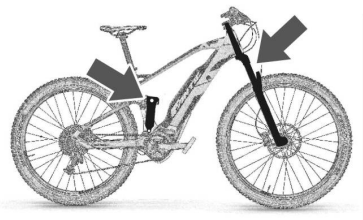

#	Code	Description	Specification	UM	Qty
1	B1300004005	AMMORTIZZATORE-DELUXE-SEL+-205X57,5-TR		pz	1
2	B-FP197-MB01000145	VITE-BILANCERE-AMMORTIZZATORE-M10x1-304		pz	2
3	B-FP197-MB01000275	IGUS-GFM-121418-08		pz	2
4	B-FP197-MB01000285	IGUS-GFM-121418-04		pz	2
5	B-FP197-MB01020145	DISTANZIALE-VITE-AMMORTIZZATORE		pz	2
6	B1300003005	FORCELLA-RECON-RL-150MM-MY20		pz	1
7	B1300016005	PERNO-FORCELLA-MAXLE-ULTIMATE-15X110		pz	1
8	B+FEN97-MB01020215	LOWER SCREW SHOCK ABSORBER E2 INOX		pz	1
9	B+FIE97-MB01000005	STOP RINGS DIN6799/UNI7434		pz	1