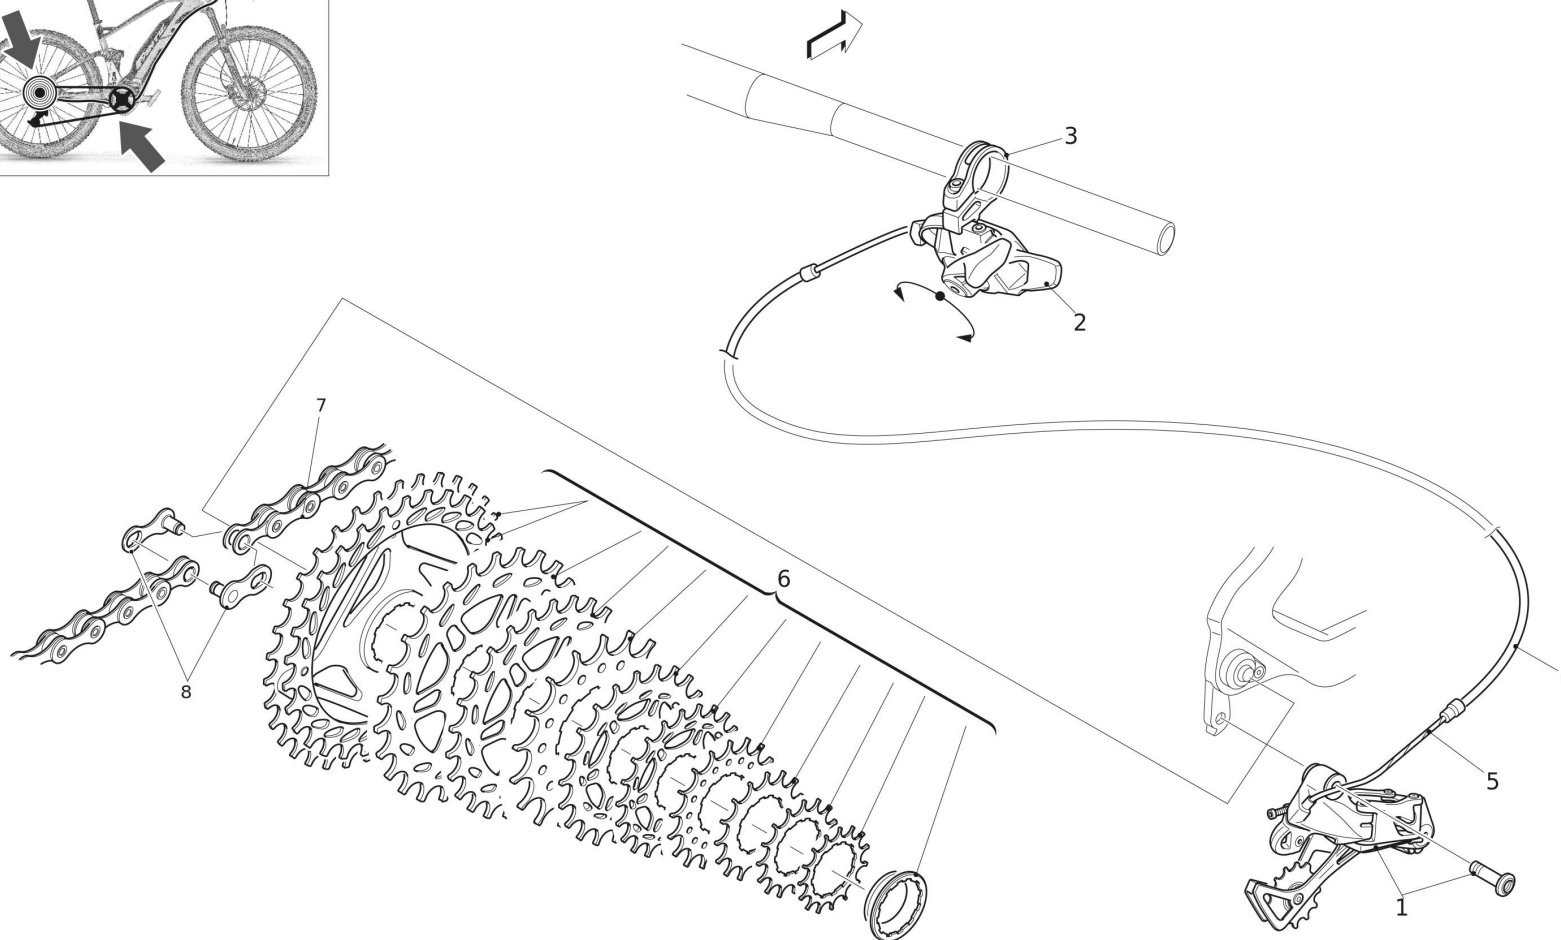

#	Code	Description	Specification	UM	Qty
1	B0600001005	CAMBIO-SX-12V		pz	1
2	B0600002005	COMANDO-CAMBIO-SX-EAGLE-12V-SINGLE-CLICK		pz	1
3	B-MR197-MB06000065	COLLARINO-COMANDO-CAMBIO-11V-12V		pz	1
4	B+FEN97-MB01000375	GOMMINO-GUAINA-CAMBIO-CARRO-POST		pz	1
5	B-FVU66-MB06000085	CAVO-CAMBIO		pz	1
6	B0600003005	CASSETTA-SX-EAGLE-12V-11-50		pz	1
7	B0600004005	CATENA-SRAM-SX-EAGLE-12V-122MAGLIE		pz	1
8	B0600033005	GIUNTO-CATENA-12V-SRAM		pz	1