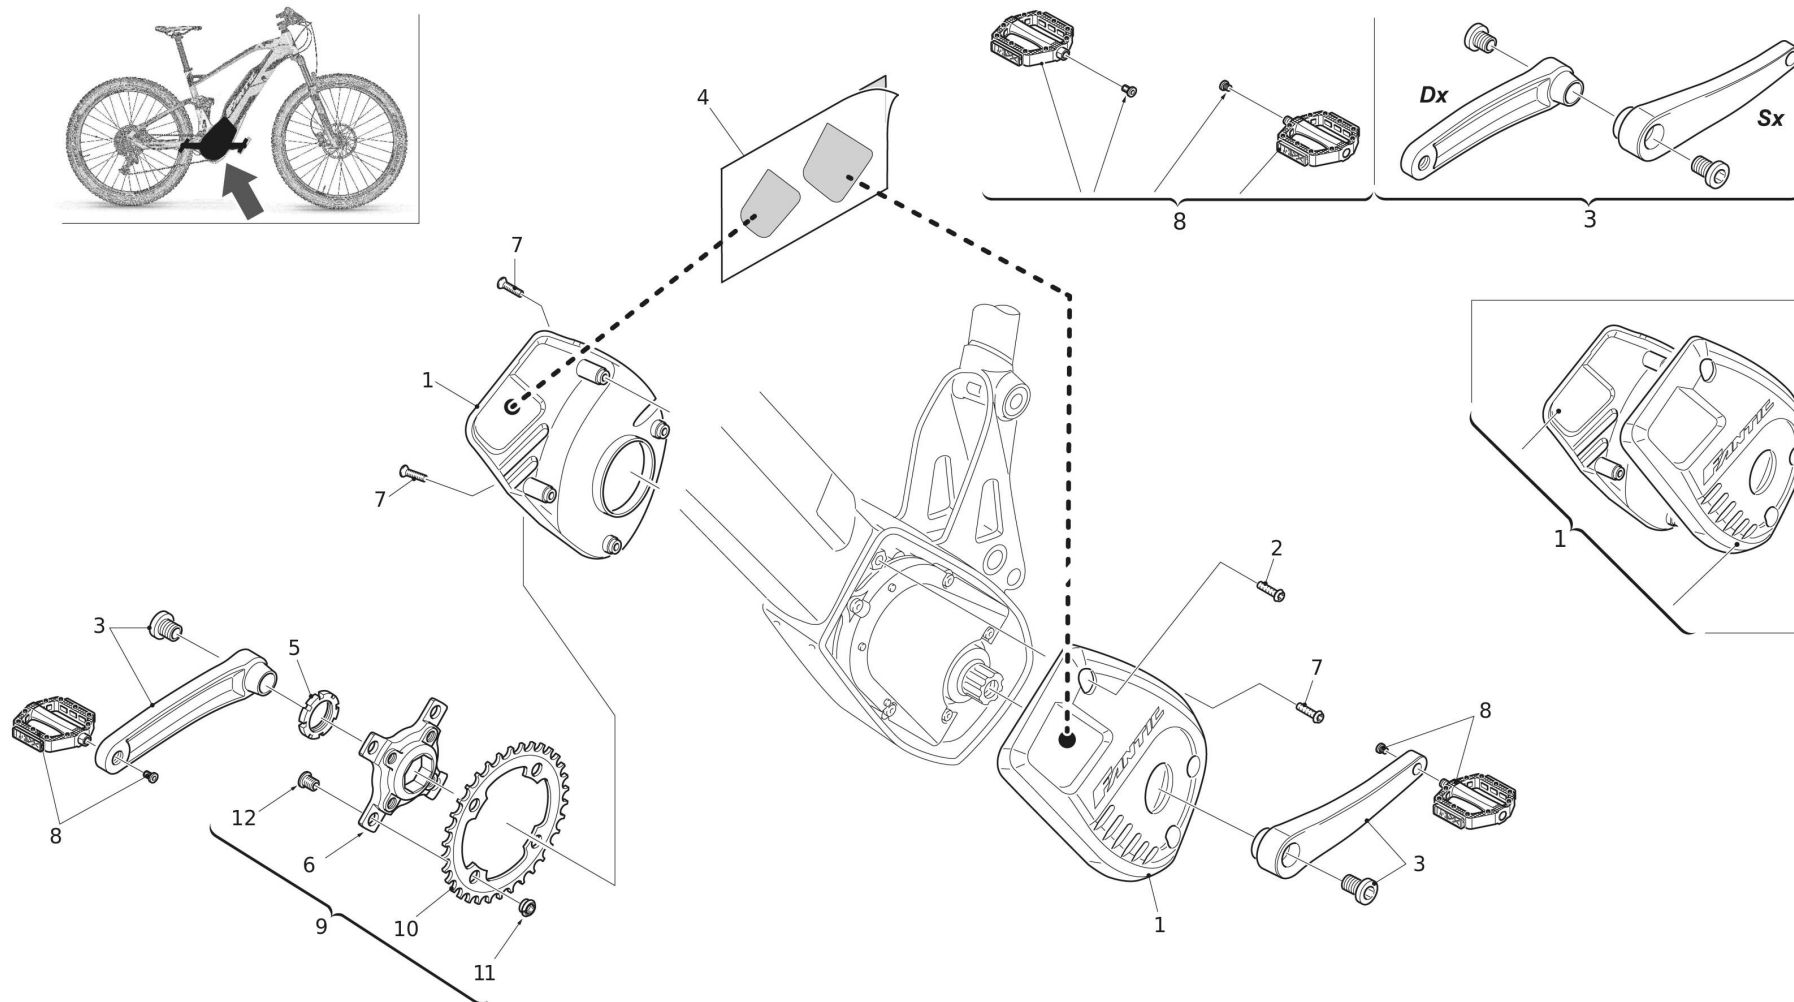

#	Code	Description	Specification	UM	Qty
1	B+FEN97-MB01000065	CARTER-DESTRO-SINISTRO-FANTIC-INTEGRA		pz	1
2	B-FVU66-MB03000155	COLLAR SCREW 5X12 STAINLESS STEEL		pz	3
3	B+F4097-MB03000025	MIRANDA CRANK SET		pz	1
4	B+FEN97-MB01000085	KIT-ADESIVO-CARTER-INTEGRA-BIANCO		pz	1
4	B+FIR97-MB01000025	KIT-ADESIVO-CARTER-INTEGRA-GIALLO-FLUO	YELLOW	pz	1
5	B-FVU66-MB02000025	GHIERA-FISSAGGIO-RAGNO		pz	1
6	B+MR177-MB03000015	SPIDER BOOST		pz	1
7	B-FVU66-MB03000075	SCREW 4X8 STAINLESS STEEL		pz	4
8	B-FSP66-MB09000045	PEDALS		pz	1
10	B0300002005			pz	1
11	B-FVU66-MB03000175	CHAINRING NUT		pz	4
12	B-FVU66-MB03000035	CHAINRING SCREW		pz	4