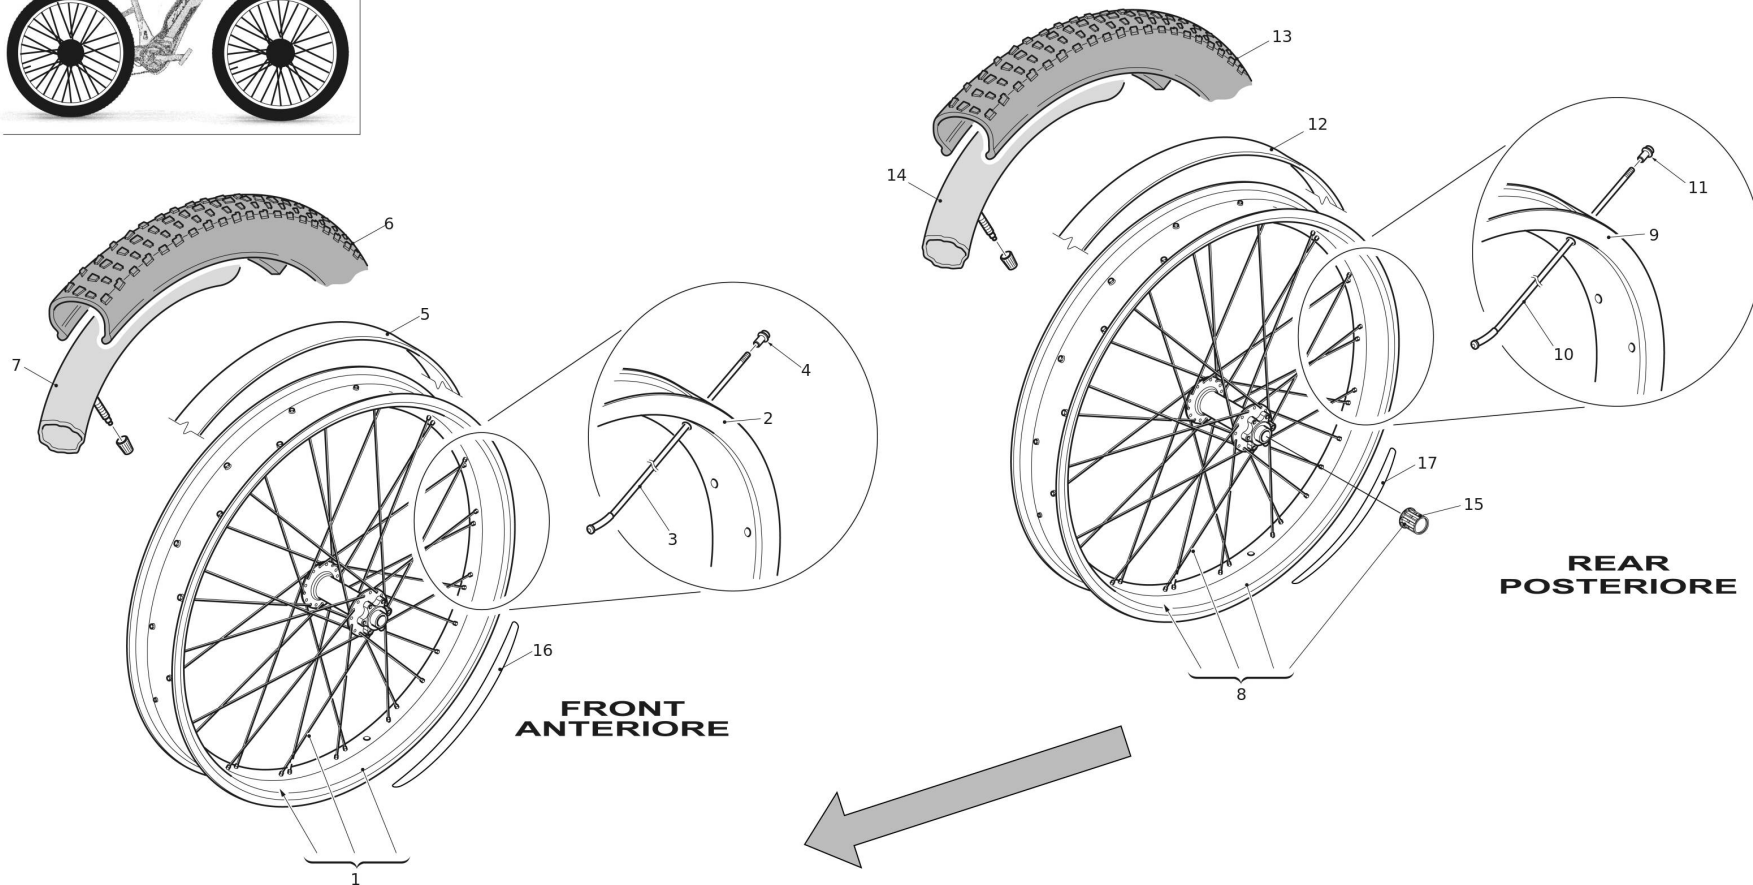

#	Code	Description	Specification	UM	Qty
1	B0400002020	RUOTA-ANT-29-GPM-N28-MOZZO-SRAM-MY20-MTB		pz	1
2	B0400002005	CERCHIO-29-GPM-N28-ANODIZZATO		pz	1
3	B+F8097-MB04000010	RAGGIO-INOX-18/8-NERO-OSSIDATO-290MM		pz	32
4	B+MX297-MB04000010	NIPPLES-OTTONE-14MM-NATURALE		pz	32
5	B-MP097-MB04000025	FLAP-29'		pz	1
6	B-FTR97-MB04000025	COPERTURA-SCHWALBE-SMART-SAM-29x2.25		pz	1
7	B+F4097-MB04000010	CAMERA-ARIA-SCHWALBE-SV19-40/62-29		pz	1
8	B0500025020	RUOTA-POST-27.5-GPM-N33-MOZZO-SRAM-MTB		pz	1
9	B+LIVU7-MB04000025	CERCHIO-27.5-GPM-N33-ANODIZZATO		pz	1
10	B+F8097-MB05000010	RAGGIO-INOX-18/8-NERO-OSSIDATO-272MM		pz	32
11	B+MX297-MB04000010	NIPPLES-OTTONE-14MM-NATURALE		pz	32
12	B+MR177-MB05000025	FLAP-27,5-27,5PLUS		pz	1
13	B-FTR97-MB05000025	COPERTURA-SCHWALBE-SMART-SAM-27.5x2.6		pz	1
14	B-UME77-MG04000025	CAMERA-ARIA-SCHWALBE-FREERIDE-SV21F		pz	1
15	B0500027005	CORPETTO-RUOTA-LIBERA-SRAM-746-SH-11V		pz	1
16	B1000015005	ADESIVO-RUOTA-29-MTB-MY20-4PZ		pz	1
17	B1000016005	ADESIVO-RUOTA-27,5-MTB-MY20-4PZ		pz	1