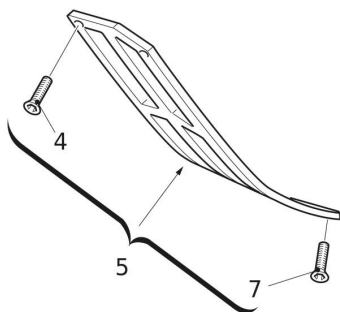

#	Code	Description	Specification	UM	Qty
1	B0900026005	KIT-ADATT-CAVALLETTO-BICI-FULL		pz	1
2	B0900032005	LIBRETTO-AVVERTENZE-E-BIKE		pz	1
2	B0900036005	LIBRETTO-USO-MANUTENZIONE-XF1-MY20	EU	pz	1
2	B0900037005	LIBRETTO-USO-MANUTENZIONE-XF1-MY20-USA	USA	pz	1
3	B-FSP66-MB09000015	REGGICICLO-SMONTABILE-FAT-BIKE		pz	1
4	B1100003005	VITE-M4X10-TESTA-SVASATA-ISO10642-A2		pz	3
5	B1200001020	MOTOR PROTECTION KIT		pz	1
5	B1200002020	CARBON MOTOR PROTECTION KIT	CARBON	pz	1
6	B+FER97-MB01000015	KIT-VITERIA-INTEGRA-ERFAL		pz	1
7	B1100003005	VITE-M4X10-TESTA-SVASATA-ISO10642-A2		pz	2
7	B1100004005	VITE-M4X14-TESTA-SVASATA-ISO10642-A2		pz	2
8	B0900004005	CATADIOTTRO-ANTERIORE-BIANCO		pz	1
9	B0900005005	CATADIOTTRO-POSTERIORE-ROSSO		pz	1
10	B0900007005	FANALE-ANTERIORE-GOMMA-PILA		pz	1
11	B0900008005	FANALE-POSTERIORE-GOMMA-PILA		pz	1
12	B0900006005	CATADIOTTRO-RUOTA-GIALLO		pz	4