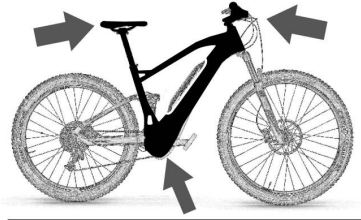

Spare parts catalogue
XF1 150 TRAIL MY 20

Index

frame / handlebar / seat (XF1 150 MY 20)	3
rear swing fork (XF1 150 MY 20)	5
shock-absorbers (XF1 150 MY 20)	7
motor / battery / dash board (XF1 150 MY 20)	9
bottom bracket group (XF1 150 MY 20)	11
wheels (XF1 150 MY 20)	13
gear swift (XF1 150 MY 20)	15
brakes (XF1 150 MY 20)	17
optional accessories (XF1 150 MY 20)	19