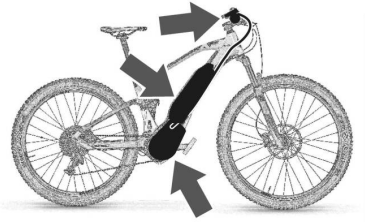

#	Code	Description	Specification	UM	Qty
1	B+FEN97-MB02000085	BROSE-MOTOR-250W-36V-S2-S4-25KMH	25km/h - EU	pz	1
1	B0200054005	BROSE MOTOR	32km/h - USA	pz	1
2	B-FVU66-MB03000095	ENGINE FASTENING BUSHING		pz	3
3	B-FSP66-MB03000025	ZIGRATED WASHER SCHNORR 1,2mm		pz	3
4	B-FVU66-MB03000085	SPACER 12X23MM		pz	3
5	B+FEN97-MB01000095	BATTERY.STICKER KIT-WHITE-INTEGRA		pz	1
6	B+FC177-MB02000065	CABLE MOTOR BATTERY INTEGRA		pz	1
7	B-FVU66-MB02000095	SENSORE-VELOCITA'-BROSE		pz	1
8	B-FVU66-MB02000105	MAGNETE-SENSORE-VELOCIT		pz	1
9	B0100073005	DISTANZIALE-12MM-ANODIZZATO-NERO		pz	1
10	B-UME77-MG09000095	VITE-M5X25-TESTA-BOMBATA-PARAFANGO		pz	1
11	B+FEN97-MB02000025	INTEGRATED BATTERY 630WH		pz	1
12	B0200012005	BROSE DASHBOARD COMFORT MARQUARDT S4	S4	pz	1
13	B+FC177-MB02000085	CAVO-MOTORE-CRUSCOTTO-S1-S3-S4	S1 - S3 - S4	pz	1
14	B+FEN97-MB01000125	COPRICONETTORE-BATTERIA-INTEGRA		pz	1
15	B+F4097-MB01000015	VITE-AUTOFILETTANTE-TC-CROCE-2,9x16-INOX		pz	3
16	B+FC177-MB02000045	TAPPO-CONNETTORE-LUCI		pz	2
17	B+FC177-MB02000055	TAPPO-CONNETTORE-E-BIKE		pz	1
18	B-FVU66-MB02000215	CAVO-ALIMENTAZIONE-CARICABATTERIA		pz	1
19	B+FEN97-MB02000035	CHARGER INTEGRA 4A		pz	1