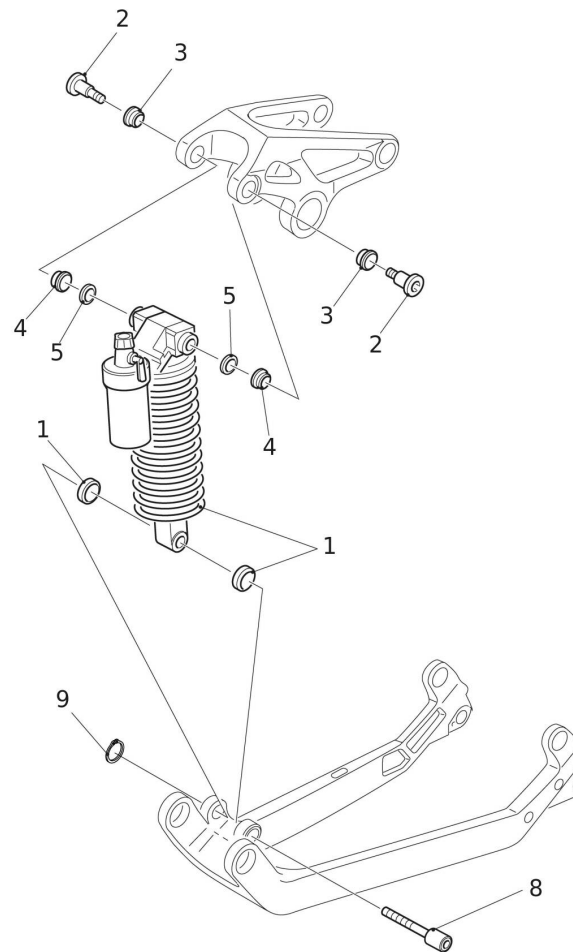

#	Code	Description	Specification	UM	Qty
1	B1300004005	AMMORTIZZATORE-DELUXE-SEL+-205X57,5-TR		pz	1
2	B-FP197-MB01000145	VITE-BILANCERE-AMMORTIZZATORE-M10x1-304		pz	2
3	B-FP197-MB01000275	IGUS-GFM-121418-08		pz	2
4	B-FP197-MB01000285	IGUS-GFM-121418-04		pz	2
5	B-FP197-MB01020145	DISTANZIALE-VITE-AMMORTIZZATORE		pz	2
6	B1300003005	FORCELLA-RECON-RL-150MM-MY20		pz	1
7	B1300016005	PERNO-FORCELLA-MAXLE-ULTIMATE-15X110		pz	1
8	B+FEN97-MB01020215	LOWER SCREW SHOCK ABSORBER E2 INOX		pz	1
9	B+FIE97-MB01000005	STOP RINGS DIN6799/UNI7434		pz	1