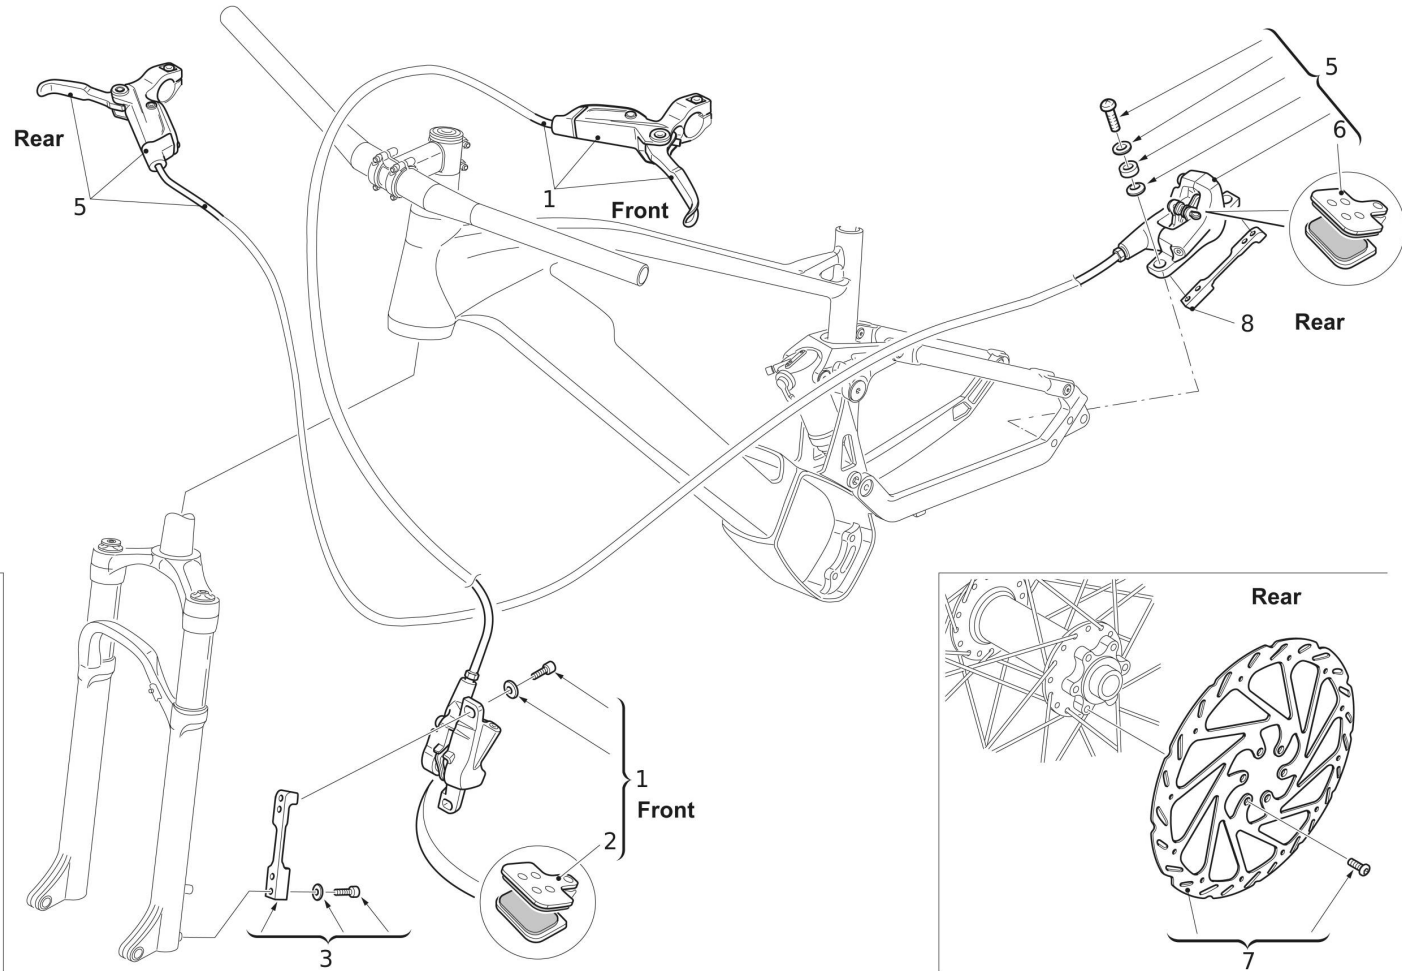

#	Code	Description	Specification	UM	Qty
1	B-FP197-MB08000015	FRENO-ANT-LEVEL-40P-950MM		pz	1
2	B+FEN97-MB08000045	BRAKE PAD GUIDE RE	SRAM - Part Number:	pz	1
3	B-FVC66-MB08000015	DISTANZIALE-40P-PM-200MM	00.5315....	pz	1
4	B-FVU66-MB08000045	BRAKE DISC 200 MM		pz	1
5	B-FP197-MB08000025	FRENO-POST-LEVEL-20P-1800MM		pz	1
6	B+FEN97-MB08000045	BRAKE PAD GUIDE RE	SRAM - Part Number:	pz	1
7	B-FVU66-MB08000045	BRAKE DISC 200 MM	00.5315....	pz	1
8	B+F4097-MB08000015	DISTANZIALE-POST-MOUNT-20P		pz	1