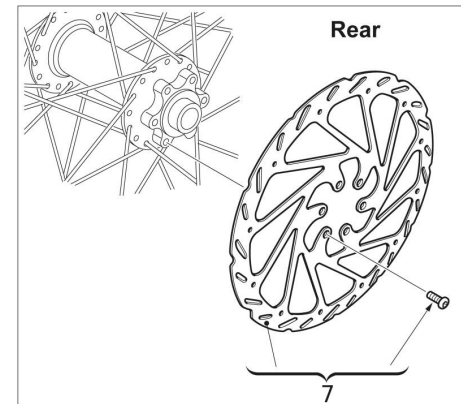

#	Code	Description	Specification	UM	Qty
1	B-FP197-MB08000015	FRENO-ANT-LEVEL-40P-950MM		pz	1
2	B+FEN97-MB08000045	BRAKE PAD GUIDE RE	SRAM - Part Number:	pz	1
3	B-FVC66-MB08000015	DISTANZIALE-40P-PM-200MM	00.5315....	pz	1
4	B-FVU66-MB08000045	BRAKE DISC 200 MM		pz	1
5	B-FP197-MB08000025	FRENO-POST-LEVEL-20P-1800MM		pz	1
6	B+FEN97-MB08000045	BRAKE PAD GUIDE RE	SRAM - Part Number:	pz	1
7	B-FVU66-MB08000045	BRAKE DISC 200 MM	00.5315....	pz	1
8	B+F4097-MB08000015	DISTANZIALE-POST-MOUNT-20P		pz	1