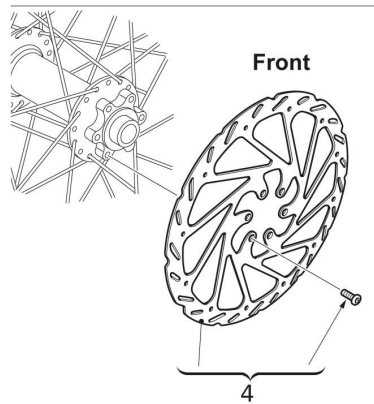

#	Code	Description	Specification	UM	Qty
1	B-FP197-MB08000015	FRENO-ANT-LEVEL-40P-950MM		pz	1
2	B+FEN97-MB08000045	BRAKE PAD GUIDE RE	SRAM - Part Number:	pz	1
3	B-FVC66-MB08000015	DISTANZIALE-40P-PM-200MM	00.5315....	pz	1
4	B-FVU66-MB08000045	BRAKE DISC 200 MM		pz	1
5	B-FP197-MB08000025	FRENO-POST-LEVEL-20P-1800MM		pz	1
6	B+FEN97-MB08000045	BRAKE PAD GUIDE RE	SRAM - Part Number:	pz	1
7	B-FVU66-MB08000045	BRAKE DISC 200 MM	00.5315....	pz	1
8	B+F4097-MB08000015	DISTANZIALE-POST-MOUNT-20P		pz	1