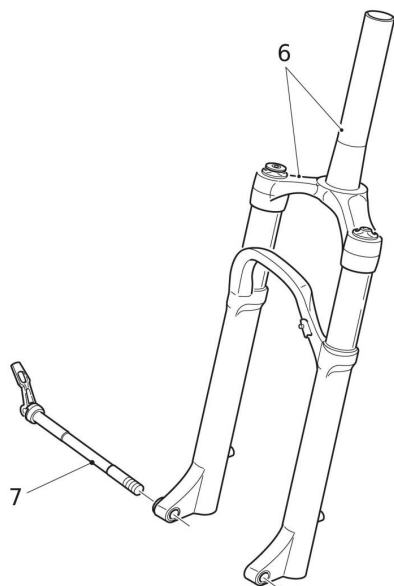

#	Code	Description	Specification	UM	Qty
1	B1300004005	AMMORTIZZATORE-DELUXE-SEL+-205X57,5-TR		pz	1
2	B-FP197-MB01000145	VITE-BILANCERE-AMMORTIZZATORE-M10x1-304		pz	2
3	B-FP197-MB01000275	IGUS-GFM-121418-08		pz	2
4	B-FP197-MB01000285	IGUS-GFM-121418-04		pz	2
5	B-FP197-MB01020145	DISTANZIALE-VITE-AMMORTIZZATORE		pz	2
6	B1300003005	FORCELLA-RECON-RL-150MM-MY20		pz	1
7	B1300016005	PERNO-FORCELLA-MAXLE-ULTIMATE-15X110		pz	1
8	B+FEN97-MB01020215	LOWER SCREW SHOCK ABSORBER E2 INOX		pz	1
9	B+FIE97-MB01000005	STOP RINGS DIN6799/UNI7434		pz	1