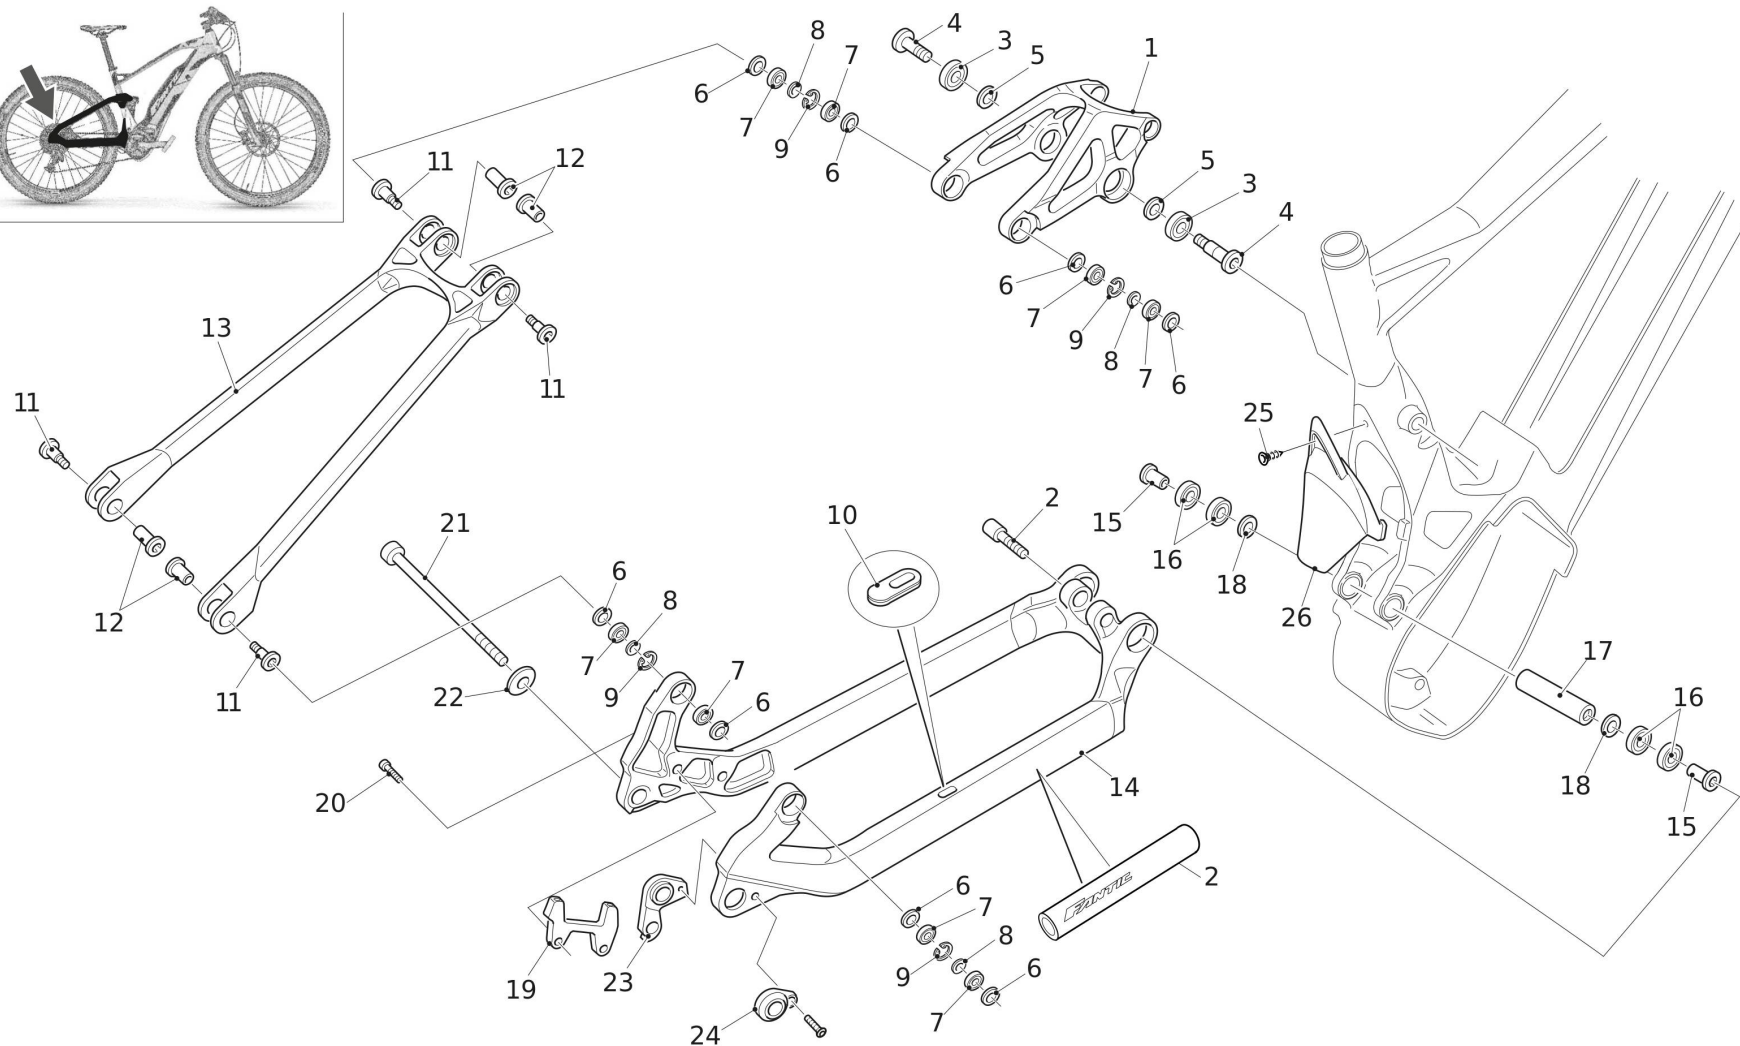

#	Code	Description	Specification	UM	Qty
1	B+FEN97-MB01000205	FRAME ROCKER		pz	1
2	B+F4097-MB09000025	BATTICATENA-NEOPRENE-195-FANTIC-MY19		pz	1
3	B-FP197-MB01000245	CUSCINETTO-26x10x8		pz	2
4	B+FEN97-MB01A00155	VITE-BILANCIERE-TELAIO-15A		pz	2
5	B-FP197-MB01030155	ROCKER FRAME SPACER - 15b		pz	2
6	B-FP197-MB01000175	STRUT SPACER - 17		pz	8
7	B-FP197-MB01000255	CUSCINETTO-19x10x5		pz	8
8	B-FP197-MB01000185	STRUT BEARINGS SPACER - 18a		pz	4
9	B-FP197-MB01030185	SEEGER JV19		pz	4
10	B+FEN97-MB01000375	GOMMINO-GUAINA-CAMBIO-CARRO-POST		pz	1
11	B-FP197-MB01000165	VITE-PUNTONE-M6		pz	4
12	B-FP197-MB01020165	NUT STRUT M6		pz	4
13	B0100107005	PUNTONI-INTEGRA-140-BIANCO-MY19	WHITE	pz	1
13	B0100108005	PUNTONI-INTEGRA-140-GIALLO-MY19	YELLOW	pz	1
14	B0100104020	CARRO-POSTERIORE-FULL-MY18/19		pz	1
15	B+FEN97-MB01A00225	VITE-FORCELLONE-304-22A		pz	2
16	B+FEN97-MB01000345	CUSCINETTO-26x17x5		pz	4
17	B+FEN97-MB01000235	CILINDRO-FORCELLONE-TELAIO-23-INOX		pz	1
18	B+FER97-MB01B00225	DISTANZIALE-FORCELLONE-TELAIO-ALU-22B		pz	2
19	B-FP197-MB01020095	SUPPORTO-PINZA-ANODIZZATO-ROSSO		pz	1
20	B1100012005	VITE-M6X21.5-DIN7984-ZINC.NERO+RONDELLA		pz	2
21	B+FP177-MB01000305	PERNO-PASSANTE-D.20X178-M12x1,25		pz	1
22	B+FP177-MB01000315	RONDELLA-20-12,5		pz	1
23	B-FP197-MB01020115	RED HANGER		pz	1
24	B-FP197-MB01020105	RED HANGER NUT		pz	1
25	B-UME77-MG09000065	VITE-M5X20-TESTA-BOMBATA		pz	2
26	B+FEN97-MB01000305	PARAFANGO-AMMORTIZZATORE-INTEGRA		pz	1