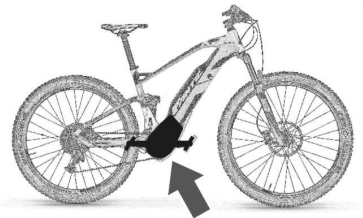

#	Code	Description	Specification	UM	Qty
1	B+FEN97-MB01000065	CARTER-DESTRO-SINISTRO-FANTIC-INTEGRA		pz	1
2	B-FVU66-MB03000155	COLLAR SCREW 5X12 STAINLESS STEEL		pz	3
3	B+F4097-MB03000025	MIRANDA CRANK SET		pz	1
4	B+FEN97-MB01000085	KIT-ADESIVO-CARTER-INTEGRA-BIANCO		pz	1
4	B+FIR97-MB01000025	KIT-ADESIVO-CARTER-INTEGRA-GIALLO-FLUO	YELLOW	pz	1
5	B-FVU66-MB02000025	GHIERA-FISSAGGIO-RAGNO		pz	1
6	B+MR177-MB03000015	SPIDER BOOST		pz	1
7	B-FVU66-MB03000075	SCREW 4X8 STAINLESS STEEL		pz	4
8	B-FSP66-MB09000045	PEDALS		pz	1
10	B0300002005			pz	1
11	B-FVU66-MB03000175	CHAINRING NUT		pz	4
12	B-FVU66-MB03000035	CHAINRING SCREW		pz	4