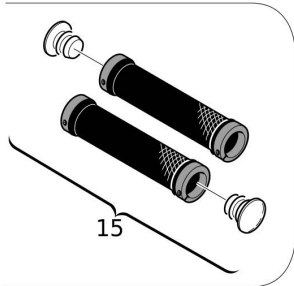

#	Code	Description	Specification	UM	Qty
1	B+FTR97-LB01000015	TELAIO-FULL-140-TRAIL-L-MY19	L - WHITE	pz	1
1	B+FTR97-LB01000085	TELAIO-FULL-140-TRAIL-L-FLUO-MY19	L - YELLOW	pz	1
1	B+FTR97-MB01000015	TELAIO-FULL-140-TRAIL-M-MY19	M - WHITE	pz	1
1	B+FTR97-MB01000085	TELAIO-FULL-140-TRAIL-M-FLUO-MY19	M - YELLOW	pz	1
1	B+FTR97-SB01000015	TELAIO-FULL-140-TRAIL-S-MY19	S - WHITE	pz	1
1	B+FTR97-SB01000085	TELAIO-FULL-140-TRAIL-S-FLUO-MY19	S - YELLOW	pz	1
2	B+FEN97-MB01000405	VITE-BATTERIA-TELAIO-40-INOX		pz	1
3	B+F8097-MB10000005	ADESIVO-FRONTALE-ALLUMINIO-INTEGRA		pz	1
4	B-FVU66-MB0700035	HEADSET SPACER 1' 1/8		pz	1
5	B+F4097-MB07000030	Comet Low Riser MTB HB SB black F31.8x15		pz	1
6	B+F4097-MB07000020	V-Drive ST SB black F31.8x60mm/6		pz	1
7	B-FVU66-MB01000095	STEERER SPIDER		pz	1
8	B0100075005	SERIE-STERZO-NO57-HBS-156GRADI-BLOCC		pz	1
9	B+F8097-MB07000005	DISTANZIALE-MANUBRIO-1/8-5MM-ROSSO		pz	2
10	B1000014005	ADESIVO-PROTEZIONE-DT		pz	1
11	B+FEN97-MB01000145	BLOCCACAVI-INTEGRA-INTERNO-DT		pz	4
12	B0700008005	SELLA-ITALIA-X-LAND		pz	1
13	B+FCA97-MB07000015	REGGISELLA-TELES-30,9-125mm-CAVO-INT	L	pz	3
13	B+FCA97-SB07000015	REGGISELLA-TELES-30,9-100mm-CAVO-INT	M-S	pz	4
13	B+FCA97-SB07000025	REGGISELLA-TELES-30,9-80mm-CAVO-INT	S - Telescopic	pz	5
13	B+FIR97-MB07000021	Afterburner SB0 SP SB black F30.9x400mm	Fixed	pz	2
14	B0300010005	COLLARINO-LEVA-207QE-ANODIZZATO-ROSSO		pz	1
15	B+FEN97-MB07000025	FANTIC GRIP		pz	1
16	B+FEN97-MB01000135	PASSACAVI-INTEGRA-ESTERNO-DT		pz	1
17	B+FEN97-MB01000185	VITE-AUTOFILET-TSP-3,5x25-IM.CROCE-INOX		pz	2
18	B1000013005	ADESIVO-150-2pz		pz	1
19	B1100068005	GRANO-M5X0,8-L4MM-ISO4029-A2		pz	1
20	B1000028005	ADESIVO-TRICOLORE		pz	1