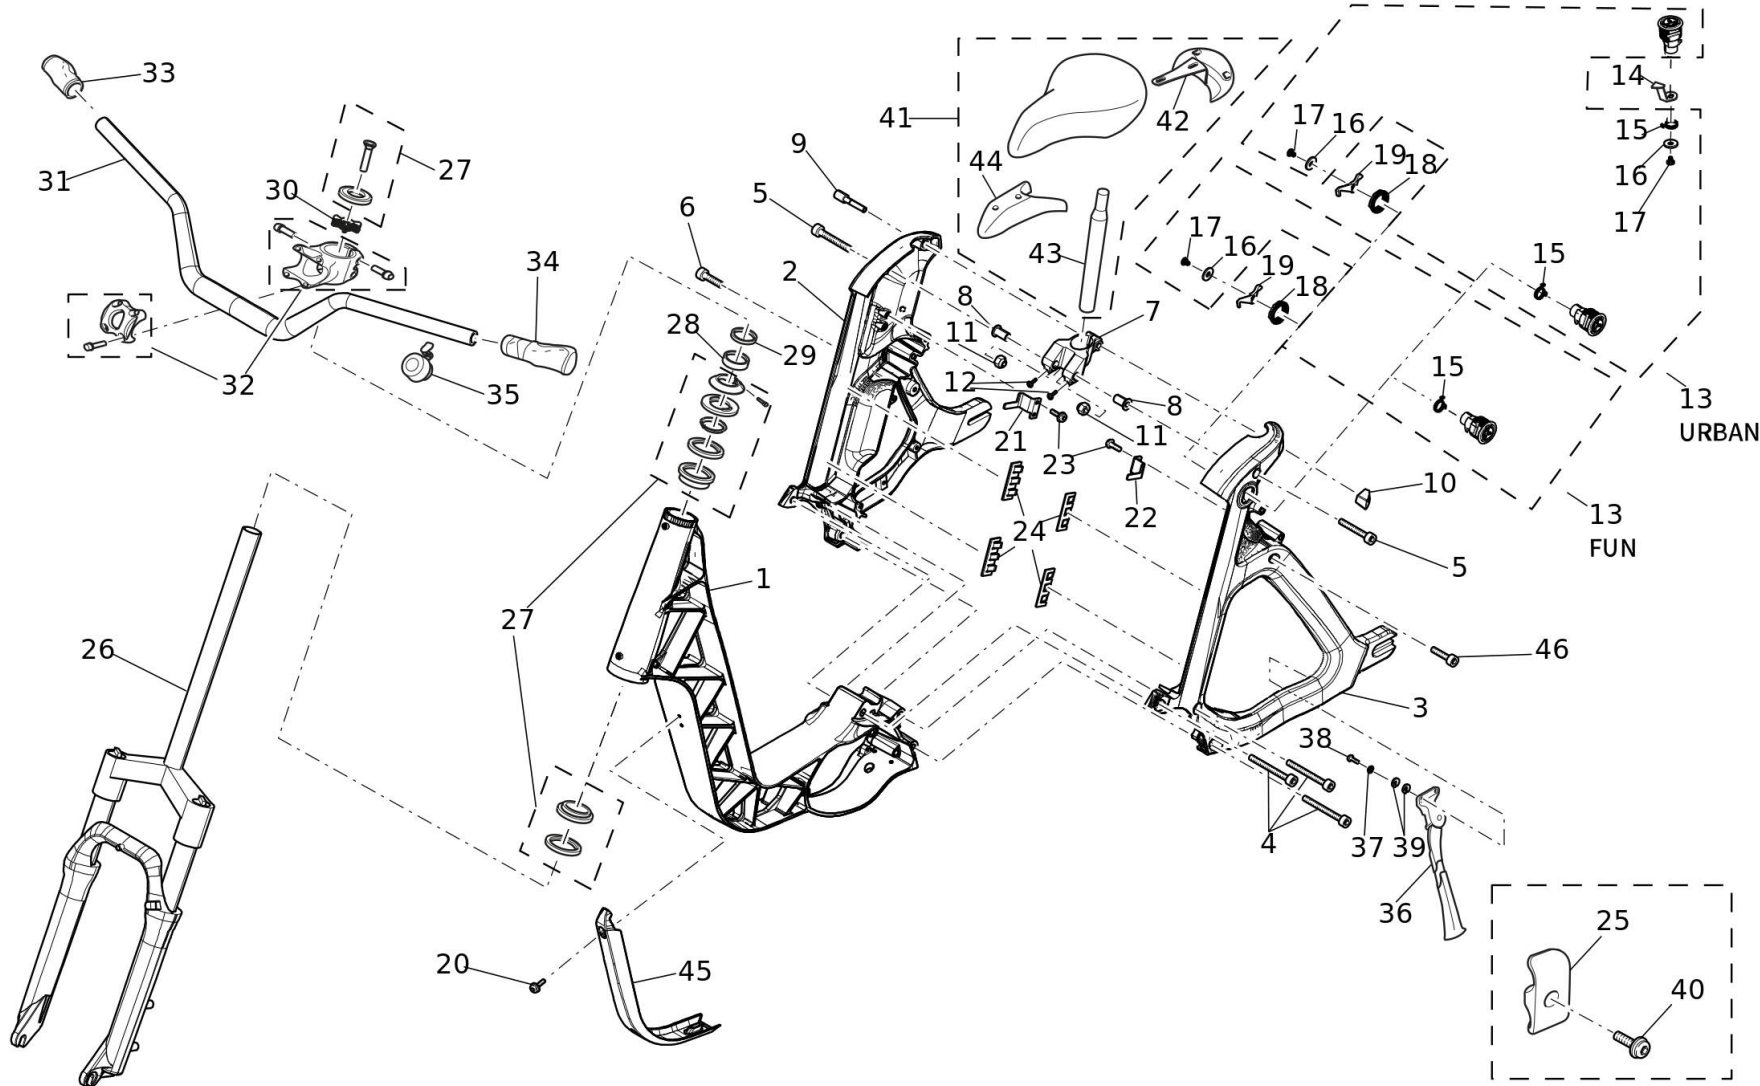

Spare parts catalogue
ISSIMO FANTIC

Index

Frame / handlebar / seat (ISSIMO FANTIC)	3
Electric components (ISSIMO FANTIC)	6
Wheels (ISSIMO FANTIC)	8
Bodywork (ISSIMO FANTIC)	10
Brakes group (ISSIMO FANTIC)	12
Bottom bracket group and speed gear (ISSIMO FANTIC)	14
Stickers (fun-urban) ISSIMO FANTIC	16

#	Code	Description	Specification	UM	Qty
31	B0700014005	PIEGA-MANUBRIO-ISSIMO-780x90x12-BLACKMAT		pz	1
32	B0700015005	ATTACCO-MANUBRIO-MA-5040-8		pz	1
33	B0700016005	MANOPOLA-ISSIMO-DX-CORTA		pz	1
34	B0700017005	MANOPOLA-ISSIMO-SX-LUNGA		pz	1
35	B-FVU66-MB09000055	CAMPANELLO		pz	1
36	B0900014005	CAVALLETTO-URSUS-WAVE-REAR-40MM-L127		pz	1
37	B1100045005	RONDELLA-RDA-6-DENTELLATA-ZINC		pz	2
38	B1100058005	VITE-M6X20-TBB-UNI7380		pz	2
39	B1100081005	RONDELLE-AUTOBLOCCANTI-NORD-LOCK-M6		pz	4
40	B-FVU66-MB03000155	COLLAR SCREW 5X12 STAINLESS STEEL		pz	8
41	B0700018020	SELLA-ISSIMO-COMPLETA		pz	1
42	B0700019005	MANIGLIA-SELLA-ISSIMO		pz	1
43	B0700024005	REGGISSELLA-30.9-300mm-SBB-ISSIMO		pz	1
44	B0700027005	PUNTALE-SELLA-ISSIMO		pz	1
45	B0100096005	CANALINA-PASSACAIVI-ISSIMO		pz	1
46	B1100043005	VITE-M8X70-TCEI-ZINC-ISO 4762		pz	1