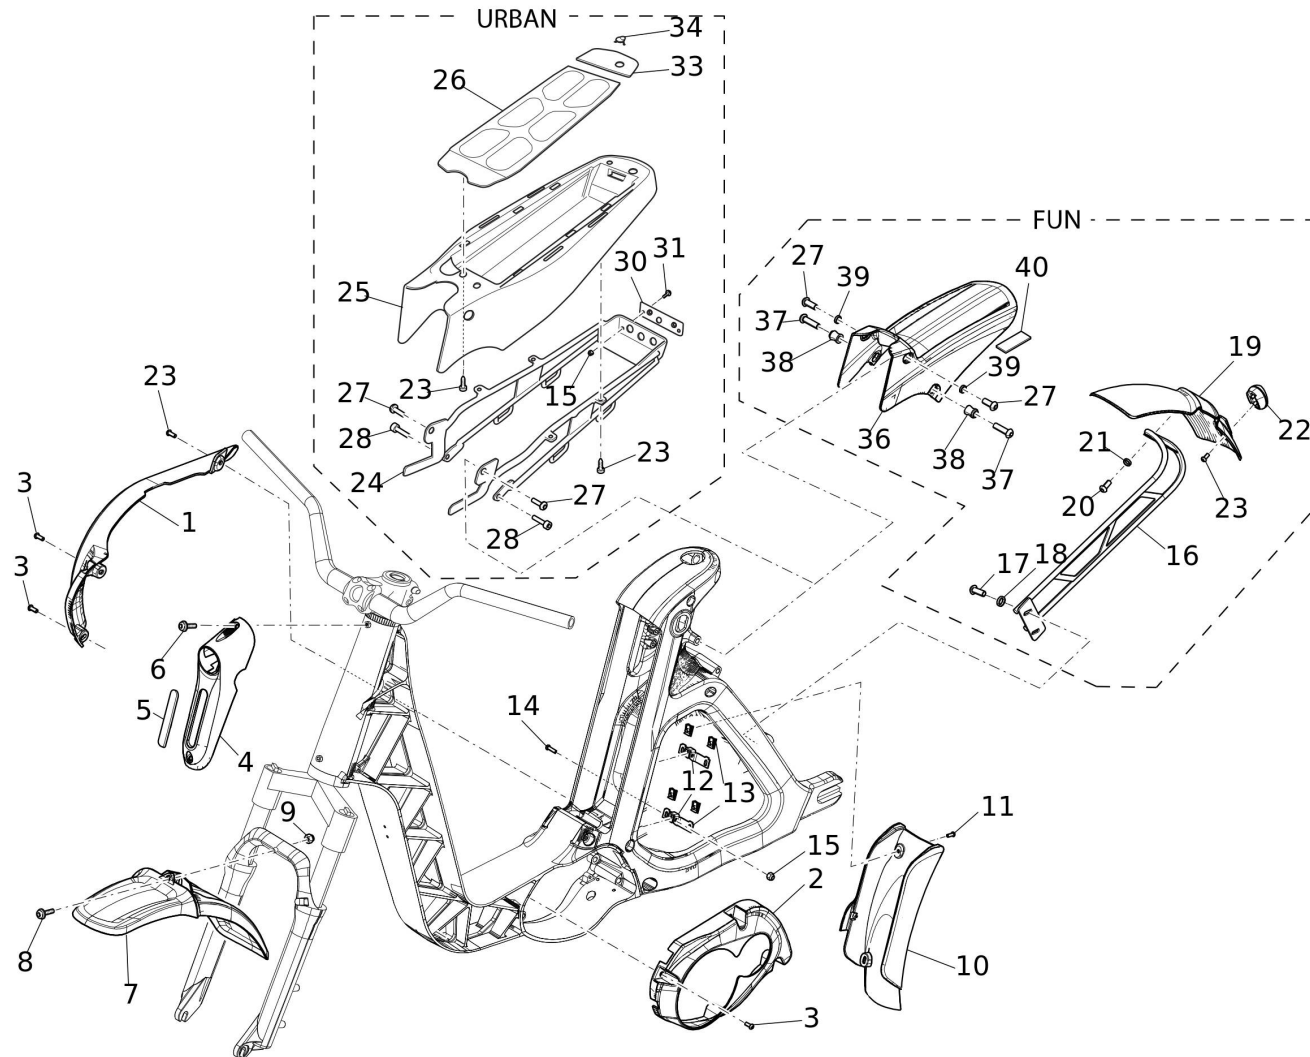

#	Code	Description	Specification	UM	Qty
1	B0300022005	PARACATENA-ISSIMO		pz	1
2	B0300023005	CARTER-MOT-SX-ISSIMO		pz	1
3	B-FVU66-MB03000075	SCREW 4X8 STAINLESS STEEL		pz	6
4	B0100097005	COVER-FANALE-ANT-ISSIMO25		pz	1
5	B0900025005	CATADIOTTRO-BIANCO-ISSIMO		pz	1
6	B1100051005	VITE-M5X10-TBB-UNI7380		pz	2
7	B1200023005	PARAFANGO-ANTERIORE-ISSIMO		pz	1
8	B1100052005	VITE-M6X30-TBB-UNI7380		pz	1
9	B1100053005	DADO-M6-AUTOBLOCCANTE-BASSO		pz	1
10	B1200024005	PARAFANGO-POST-ISSIMO		pz	1
11	B-FSP66-MB07000035	SCREW TCEI 4X12		pz	4
12	B1200028005	STAFFA-PARAFANGO-POST-ISSIMO		pz	2
13	B1100029005	CLIP-M4		pz	4
14	B1100064005	VITE-M5X20-TBB-UNI7380-FLANGIATA-10.9		pz	2
15	B1100059005	DADO-M5-AUTOBLOCC-BASSO		pz	2
16	B1200027005	STAFFA-PARAFANGO-RUOTA-ISSIMO		pz	1
17	B1100080005	VITE-M6X10-ISO7380-TESTA-BOMBATA		pz	2
18	B1100081005	RONDELLE-AUTOBLOCCANTI-NORD-LOCK-M6		pz	2
19	B1200026005	PARAFANGO-RUOTA-ISSIMO		pz	1
20	B1100079005	VITE-M5X10-ISO7380-TESTA-BOMBATA		pz	2
21	B1100075005	RONDELLE-AUTOBLOCCANTI-NORD-LOCK-M5		pz	2
22	B0900035005	CATADIOTTRO-POSTERIORE-ROSSO-ISSIMO-FUN		pz	1
23	B1100044005	VITE-PER-PLASTICA-3,5x10-PZ-FLANG		pz	2
24	B1200033005	STRUTTURA-PORTAPACCHI-ISSIMO-URBAN		pz	1
25	B1200032005	PORTAPACCHI-ISSIMO-URBAN-25		pz	1
26	B1200034005	COPERCHIO-PORTAPACCHI-ISSIMO-URBAN		pz	1
27	B1100055005	VITE-M8X20-TBB-UNI7380		pz	2
28	B1100042005	VITE-M8X25-TCEI-ZINC-ISO 4762		pz	2
30	B1200036005	STAFFA-LUCE-POST-URBAN-25		pz	1
31	B-FVU66-MB03000155	COLLAR SCREW 5X12 STAINLESS STEEL		pz	8
33	B1200037005	PLASTICA-FANTIC-PORTAPACCHI-URBAN-25		pz	1
34	B1200043005	TAPPO-SERRATURA_ISSIMO		pz	1
36	B1200025005	PARAFANGO-ISSIMO-FUN		pz	1
37	B1100056005	VITE-8X35-TBB-UNI7380		pz	2
38	B1200040005	DISTANZIALE-PARAFANGO-FUN-INF		pz	2
39	B1200041005	DISTANZIALE-M8		pz	2
40	B+FEN97-MB01000145	BLOCCACAVI-INTEGRA-INTERNO-DT		pz	1