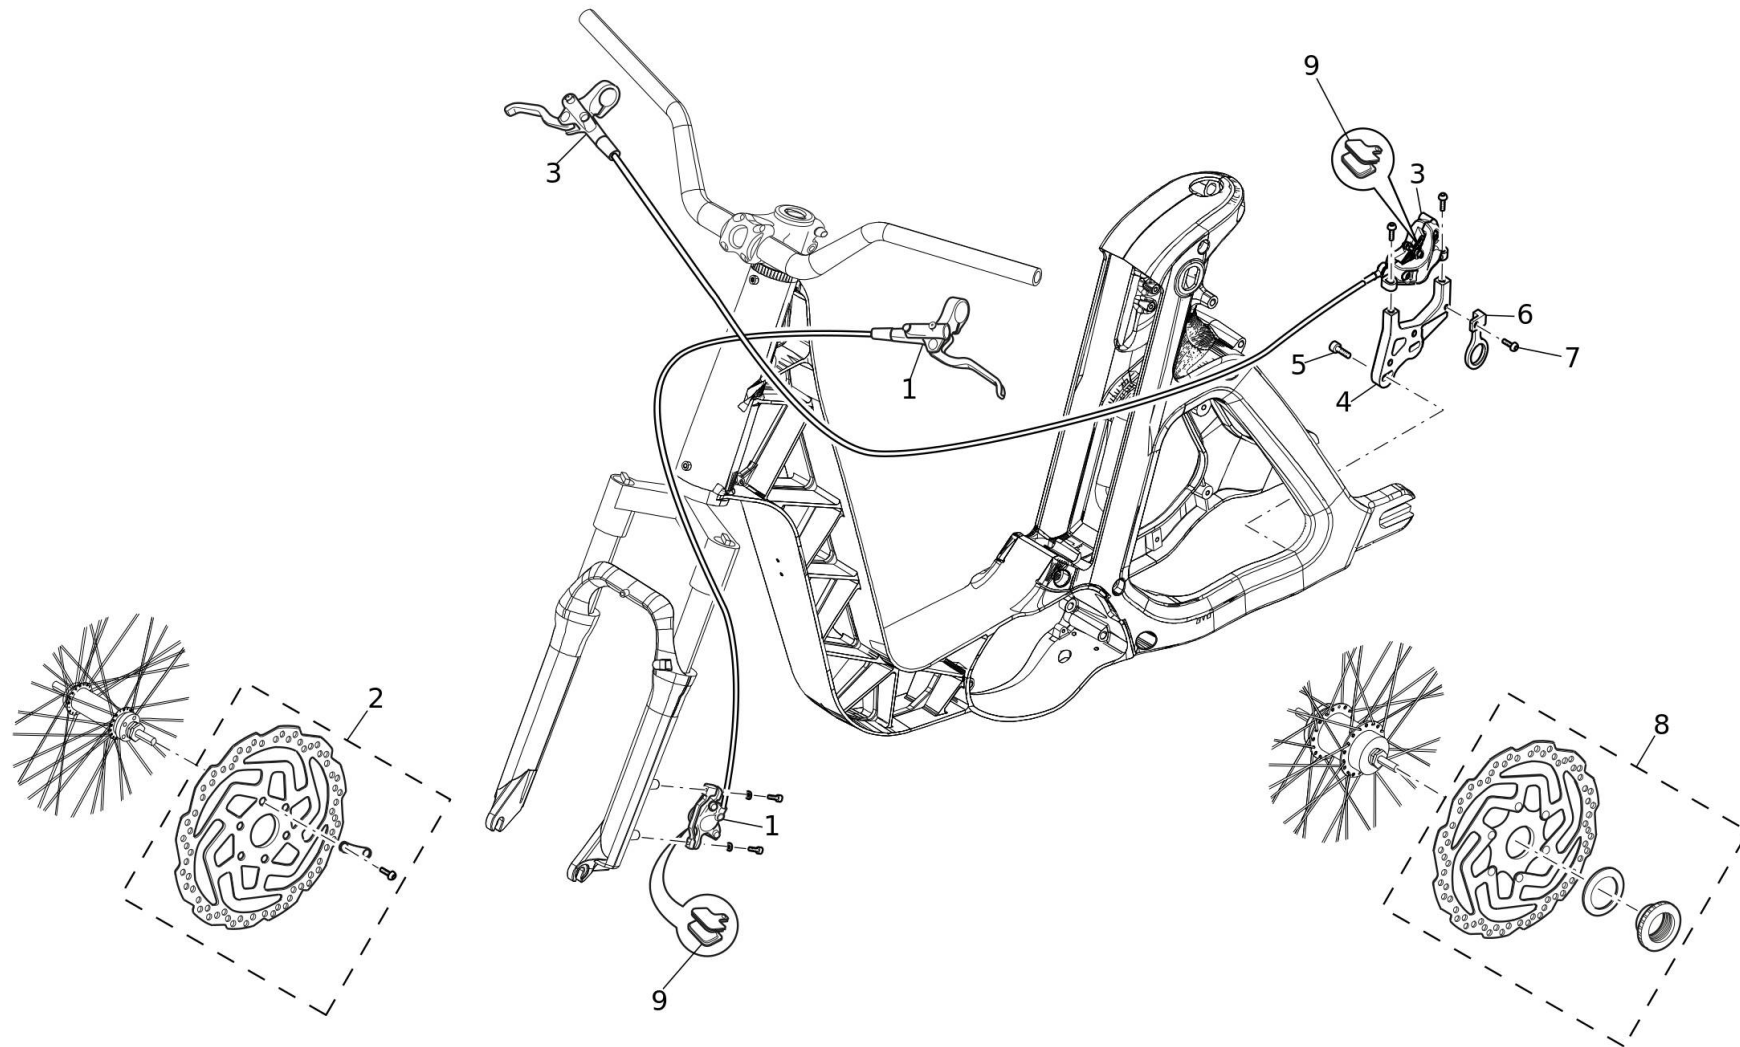

#	Code	Description	Specification	UM	Qty
1	B0800019005	KIT-FRENO-ANT-SHIMANO-S200-PM-PM180-L90		pz	1
2	B0800015005	DISCO-FRENO-SHIMANO-SM-RT26-180		pz	1
3	B0800020005	KIT-FRENO-POST-SHIMANO-S200-L1700		pz	1
4	B0800016005	SUPPORTO-PINZA-FRENO-POST-ISSIMO25		pz	1
5	B1100057005	VITE-6X20-TCEI-UNI5931-8.8-ZINC.BIANCO		pz	2
6	B0800017005	FERMO-SUPP-PINZA-FRENO-POST-ISSIMO25		pz	1
7	B-FVU66-MB03000155	COLLAR SCREW 5X12 STAINLESS STEEL		pz	1
8	B0800018005	DISC-FREN-SHIMANO-SM-RT10-180-CENTERLOCK		pz	1
9	B0800054005	PASTIGLIE-FRENO-B01S-SHIMANO-RESINA		pz	2