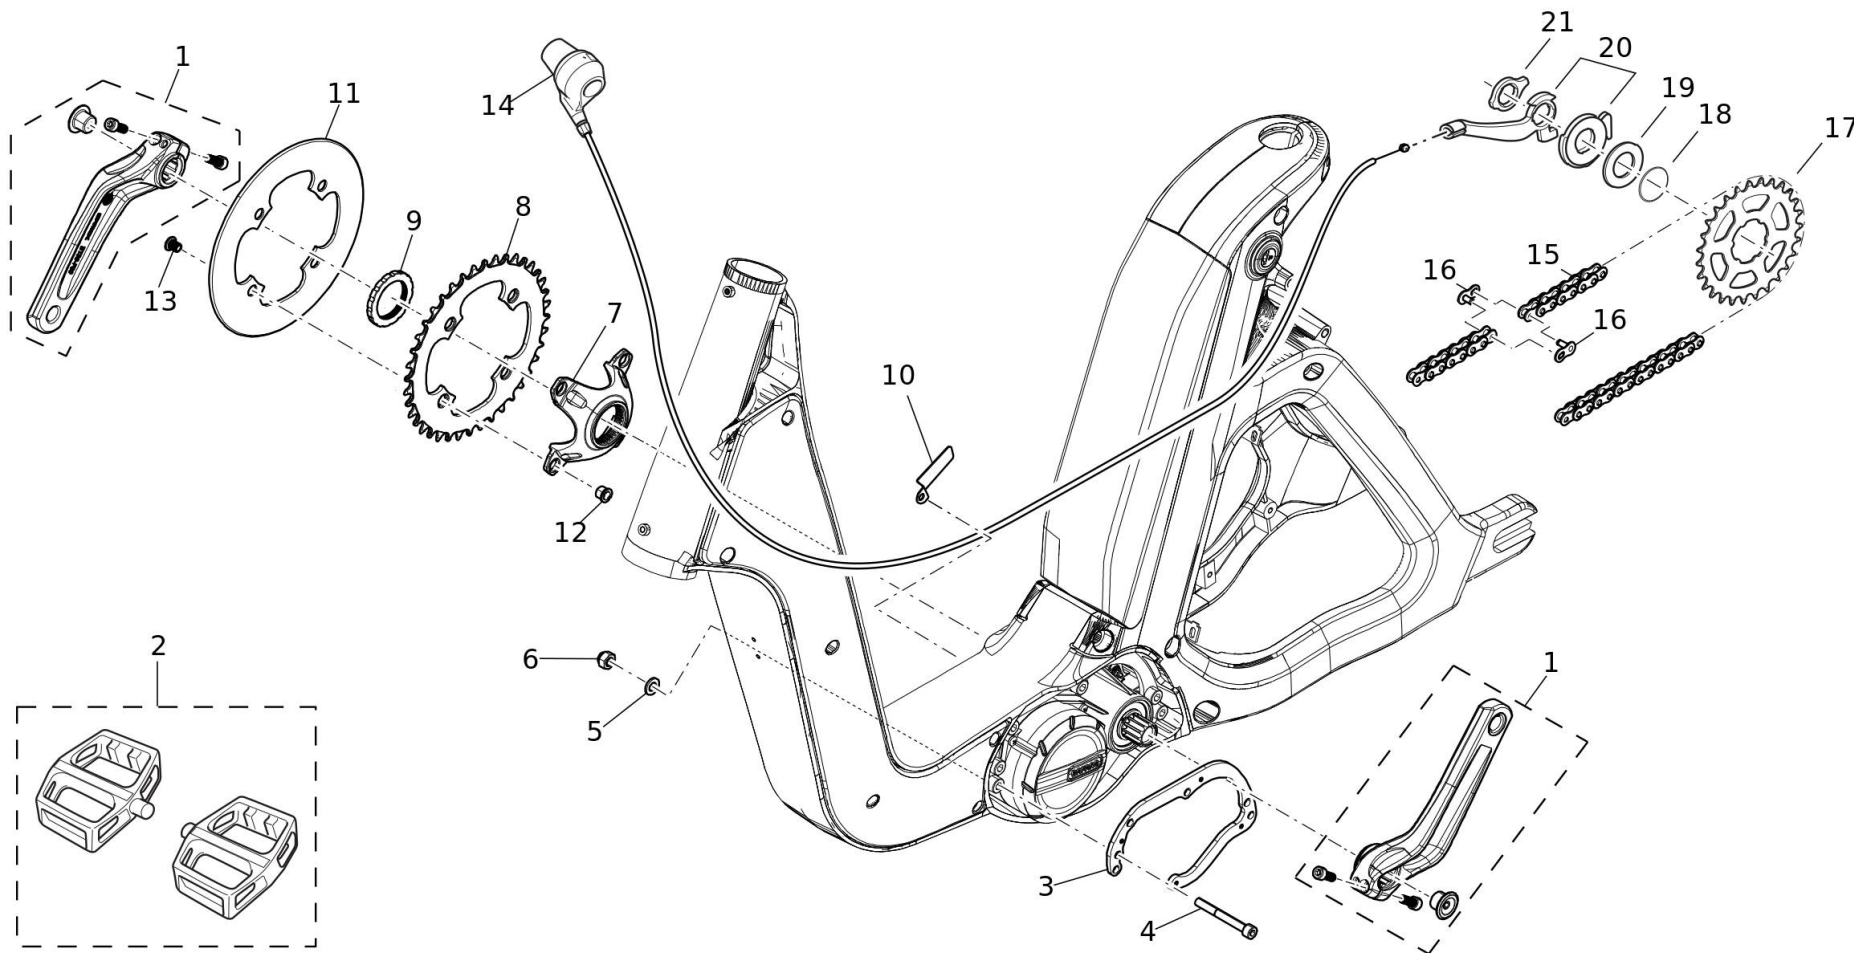

#	Code	Description	Specification	UM	Qty
1	B0200062020	SET-PEDIVELLE-COMPLETO-ISSIMO		pz	1
2	B-FSP66-MB09000045	PEDALS		pz	1
3	B0100079005	CONTROFLANGIA-MOTORE-ISSIMO		pz	1
4	B1100043005	VITE-M8X70-TCEI-ZINC-ISO 4762		pz	6
5	B1100062005	RONDELLA-M8-UNI6592		pz	5
6	B1100061005	DADO-M8-AUTOBLOCC-BASSO-UNI7474		pz	6
7	B0200043020	RAGNO-CORONA-VITI-GHIERA-BAFANG-ISSIMO		pz	1
8	B0200032005	CORONA-40D-ACCIAIO-ISSIMO		pz	1
9	B0200015005	GHIERA-FISSAGGIO-RAGNO-BAFANG-ISSIMO		pz	1
10	B0300027005	FERMA-CAVO-MOT-BAT-ISSIMO		pz	1
11	B0200031005	DISCO-COPRI-CORONA-40T-ISSIMO		pz	1
12	B0200020005	DADO-FISSAGGIO-RAGNO-CORONA-ISSIMO		pz	4
13	B0200019005	VITI-FISSAGGIO-RAGNO-CORONA-ISSIMO		pz	4
14	B0600014005	COMANDO-REVO-SHIMANO-5V-NERO-L1700		pz	1
15	B0600011005	ROTOLO-CATENA-Z1eHX-NARROW-3/32		cm	1
16	B0600012005	GIUNTO-CATENA-Z1eHX-NARROW-3/32		pz	1
17	B0600018005	PIGNONE-SHIMANO-24D-NEXUS5		pz	1
18	B0600038005	SNAP-RING-SHIMANO		pz	1
19	B0600039005	DRIVER-CAP-SHIMANO		pz	1
20	B0600040005	INNESTO-CAMBIO-SHIMANO-NEXUS		pz	1
21	B0600041005	ANELLO-FISSAGGIO-INNESTO-SHIMANO		pz	1