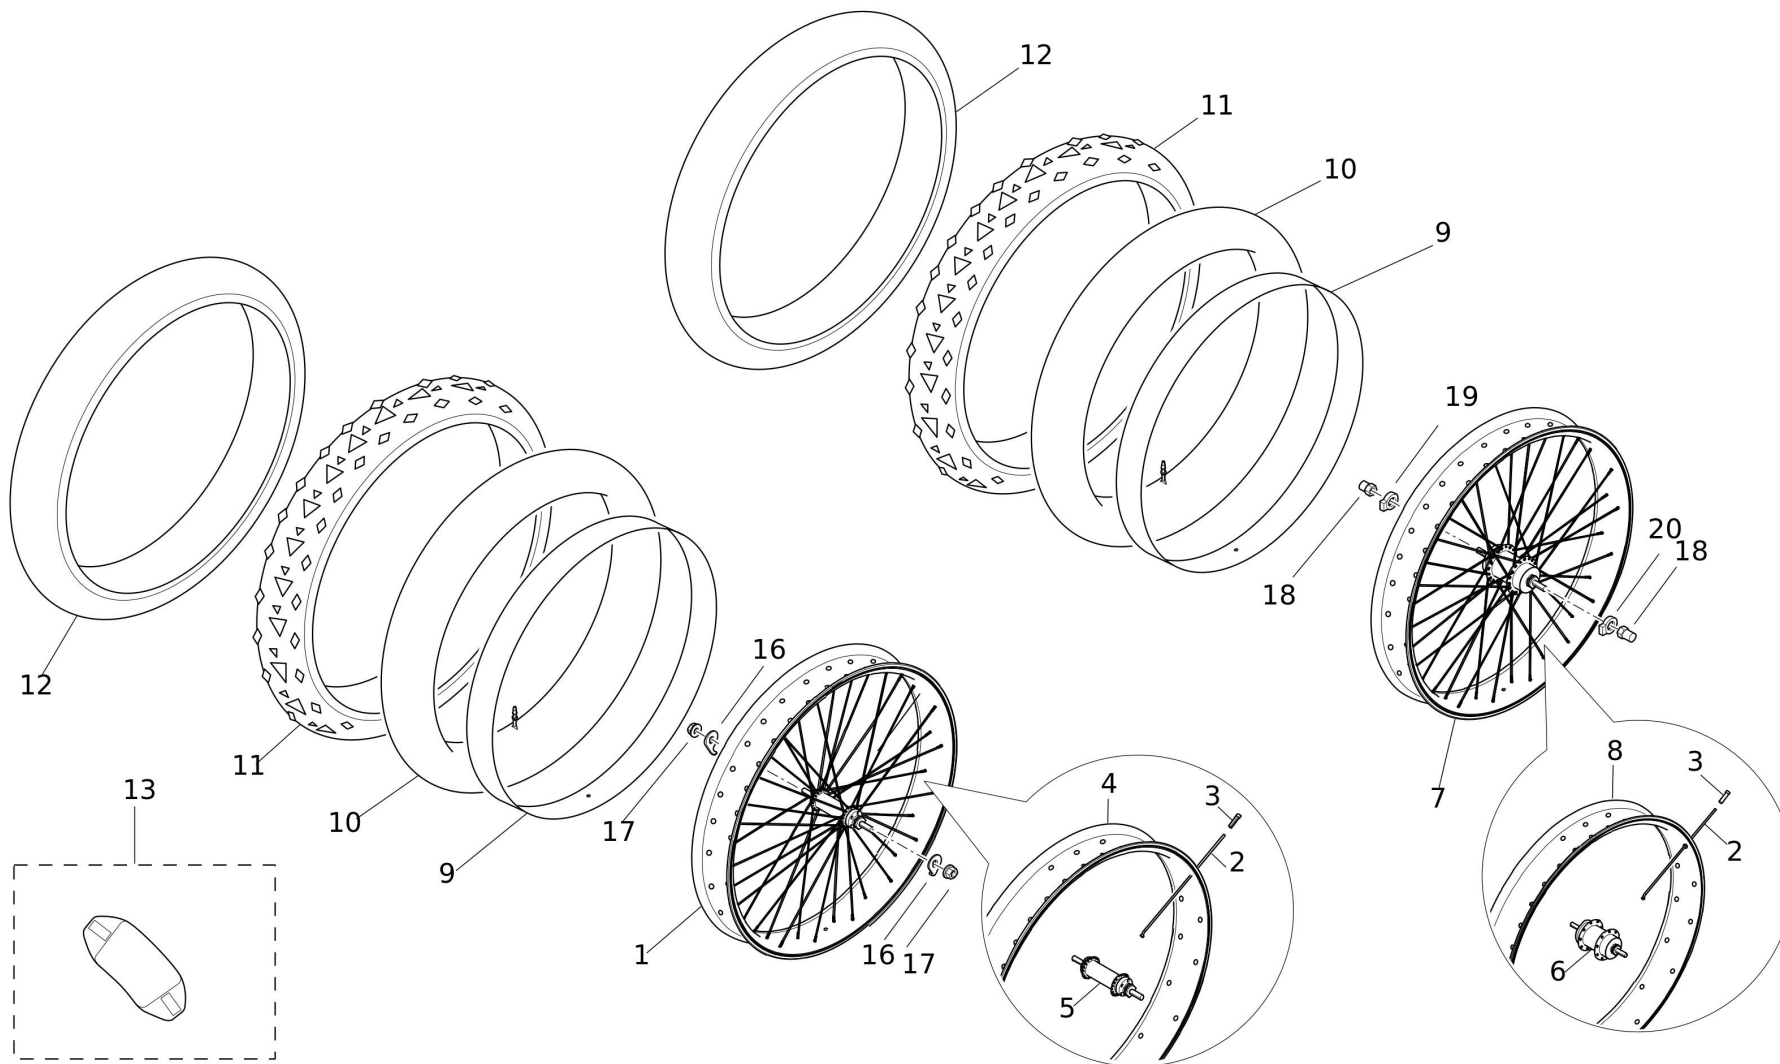

#	Code	Description	Specification	UM	Qty
1	B0400024005	RUOTA-ANT-COMPLETA-ISSIMO		pz	1
2	B0400022005	RAGGI-INOX-NERI-ISSIMO		pz	36
3	B-FVU66-MB04000095	NIPPLES-OTTONE-NICHELATO		pz	36
4	B0400020005	CERCHIO-ANT-FAT-20-36FORI-NERO		pz	1
5	B0400023005	MOZZO-ANT-FAT-DADO-NERO		pz	1
6	B0500022005	MOZZO-SHIMANO-NEXUS-5D-36H-NERO		pz	1
7	B0500020005	RUOTA-POST-COMPLETA-ISSIMO25		pz	1
8	B0500019005	CERCHIO-POST-FAT-20-36FORI-ASIMM-NERO		pz	1
9	B0400021005	FLAP-FAT-20		pz	2
10	B0400019005	CAMERA-ARIA-20X4.00-IV-40MM		pz	2
11	B0400018005	COPERTURA-MISSION-COMMAND-20X4.00		pz	2
12	B0400025005	COPERTURA-SPEEDSTER-20X4.00		pz	2
13	B0900006005	CATADIOTTRO-RUOTA-GIALLO		pz	4
16	B0400042005	DADO-MOZZO-ANTERIORE-ISSIMO-25		pz	1
17	B0400042006	RONDELLA-BLOCCAGGIO-MOZZO-ANT-ISSIMO		pz	1
18	B0600042005	RONDELLA-FISSAGGIO-GIALLO-SHIMANO		pz	1
19	B0600044005	BLOCCAGGIO-ESTERNO-SHIMANO		pz	1
20	B0600043005	RONDELLA-FISSAGGIO-MARRONE-SHIMANO		pz	1